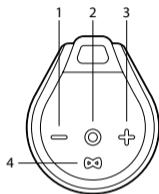

## PRZYCISKI STEROWANIA

1 Głośność -

2 Zasilanie wł / wyt  
Graj / Pauza

3 Głośność +

4 TWS

Sparuj / Rozłącz

5 Gniazdo AUX IN jack 3,5mm

6 Gniazdo ładowania USB-C