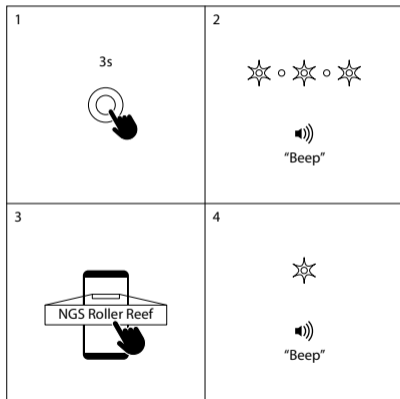

BLUETOOTH-LÄGE