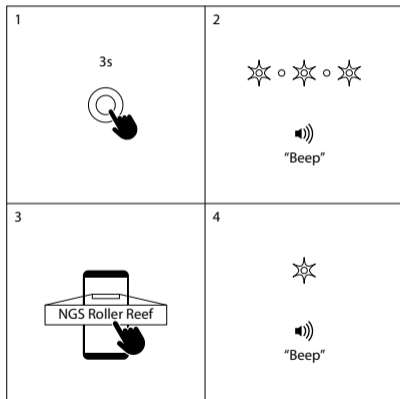

MODO BLUETOOTH