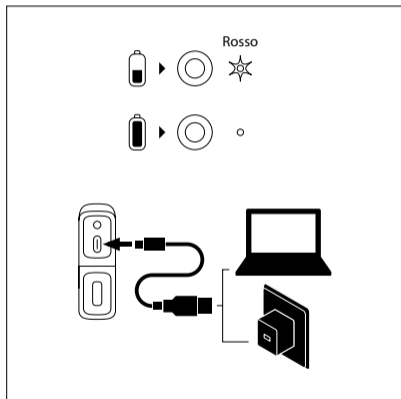

COME RICARICARE?