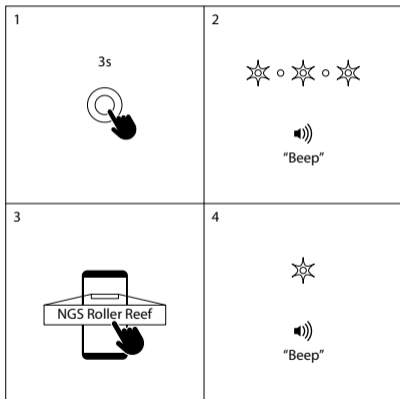

BLUETOOTH-MODUS