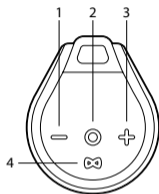

## BOTÕES DE CONTROLE

- 1 Volume -  
◀◀
- 2 Ligar / Desligar  
Play / Pause
- 3 Volume +  
▶▶
- 4 TWS  
Sincronizar /  
Desativar sincronização
- 5 Entrada Aux In jack 3,5mm
- 6 Porta de carregamento USB-C