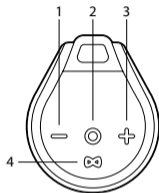

## OHJAUSPAINIKKEET

- 1 Äänenvoimakkuus –  
◀◀
- 2 Päälle / kiinni  
Toista / Keskeytä
- 3 Äänenvoimakkuus +  
▶▶
- 4 TWS  
Yhdistä / Poista pariliitos
- 5 Jack 3,5mm Aux in -portti
- 6 USB-C -latausportti