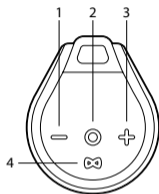

## OVLÁDACIE TLAČIDLÁ

- 1 Hlasitosť -  
⏪
- 2 Zapnuté / Vypnuté  
Prehrať / Pauza
- 3 Hlasitosť +  
⏩
- 4 TWS  
Spárovať / Nepárovať
- 5 Vstup aux in jack 3,5mm
- 6 Nabíjací vstup USB-C