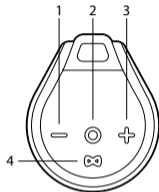

## VALDYMO MYGTUKAI

- 1 Garsas –  
◀◀
- 2 ON/OFF  
Groti / Pauzė
- 3 Garsas +  
▶▶
- 4 TWS  
Poruoti / Neporuoti
- 5 AUX įvestis jack 3,5mm
- 6 USB-C įkrovimo įvadas