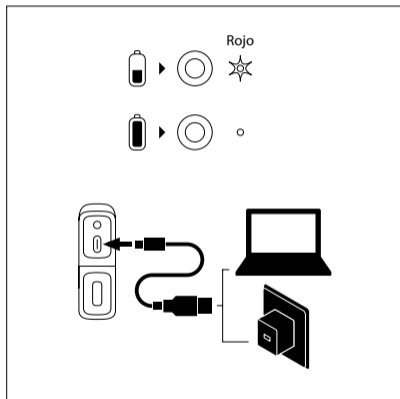

¿CÓMO CARGAR?