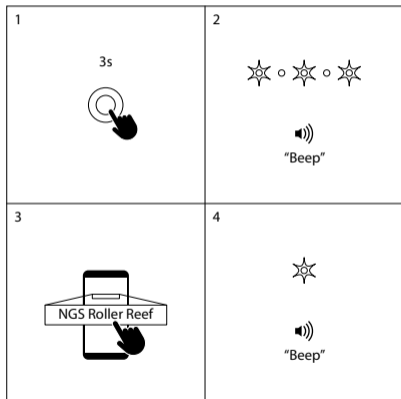

MODO BLUETOOTH