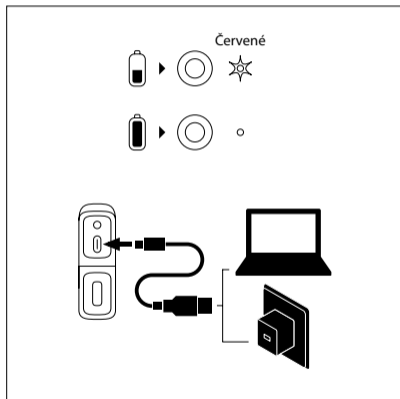

AKO NABÍJAŤ?