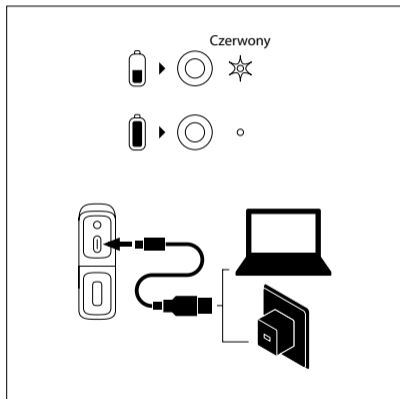

JAK ŁADOWAĆ?