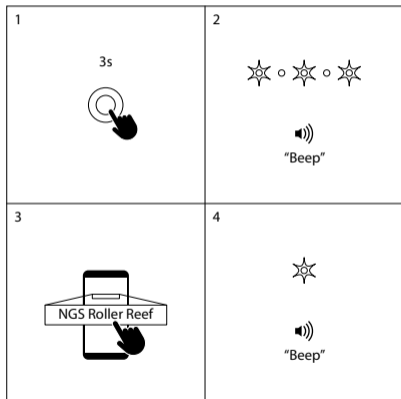

“BLUETOOTH” REŽIMAS