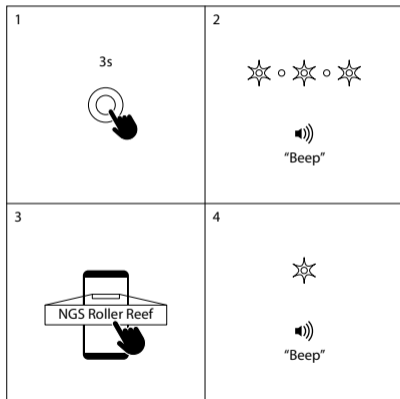

MODUS BLUETOOTH