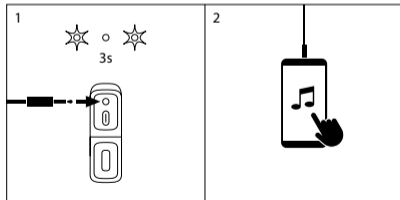

KONTROLLKNAPPER

- 1 Volum -
  ⏪
- 2 Av / På
  Spill / Pause
- 3 Volum +
  ⏩
- 4 TWS
  Pair / Fjern pairing
- 5 Aux i porten jack 3,5mm
- 6 USB-C-ladeport

AUX IN