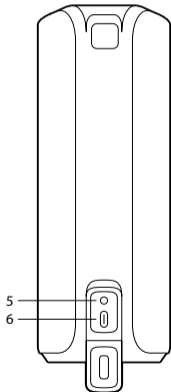

## KONTROLLKNAPPAR

- 1 Volym -  
⏪
- 2 På/av  
Play / Pause
- 3 Volym +  
⏩
- 4 TWS  
Para ihop / Koppla isär
- 5 Aux-ingång jack 3,5mm
- 6 USB-C-laddningsport