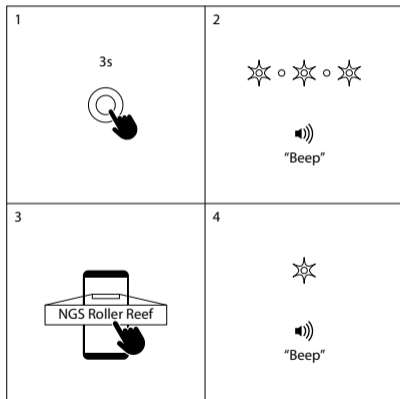

TRYB BLUETOOTH