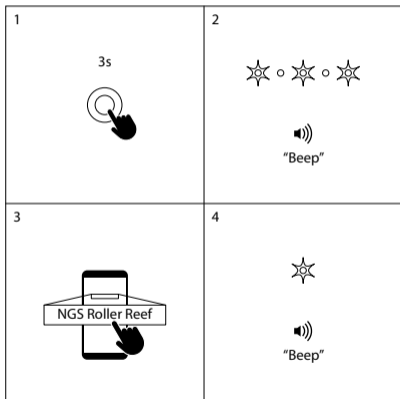

BLUETOOTH-PROGRAM