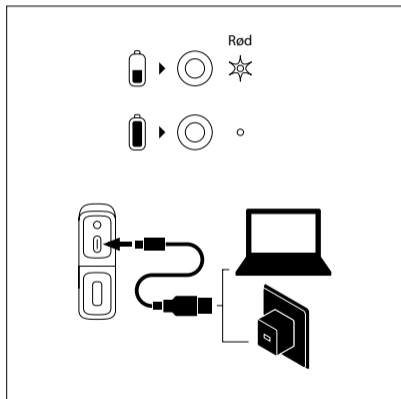

HVORDAN LADE?