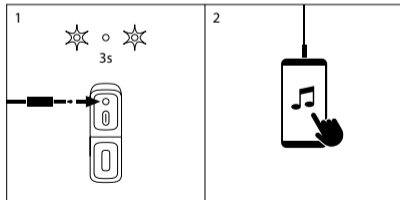

OHJAUSPAINIKKEET

- 1 Äänenvoimakkuus –
  ◀◀
- 2 Päälle / kiinni
  Toista / Keskeytä
- 3 Äänenvoimakkuus +
  ▶▶
- 4 TWS
  Yhdistä / Poista pariliitos
- 5 Jack 3,5mm Aux in -portti
- 6 USB-C -latausportti

AUX IN