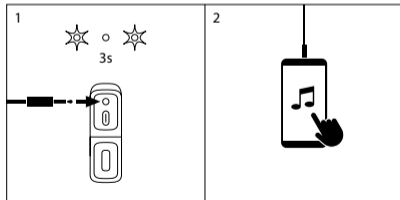

AUX ĮVESTIS