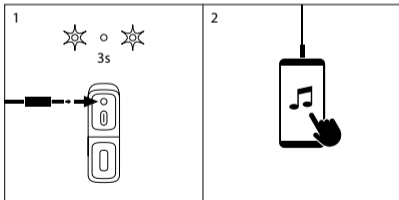

ENTRADA AUXILIAR