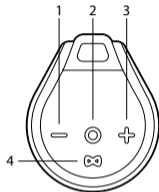

## KONTROLLKNAPPAR

- 1 Volym -  
⏪
- 2 På/av  
Play / Pause
- 3 Volym +  
⏩
- 4 TWS  
Para ihop / Koppla isär
- 5 Aux-ingång jack 3,5mm
- 6 USB-C-laddningsport