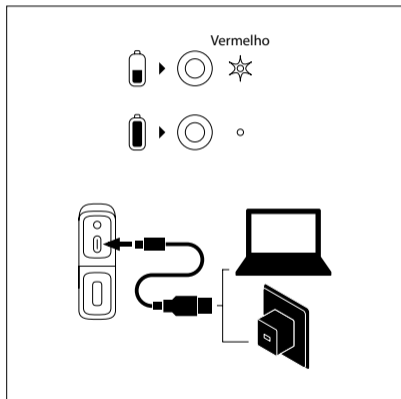

COMO CARREGAR?