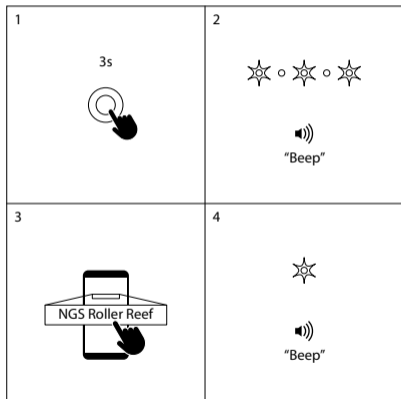

ΛΕΙΤΟΥΡΓΙΑ ΒΛΥΕΤΟΟΤΗ