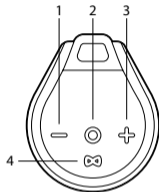

## TLAČÍTKO OVLÁDÁNÍ

- 1 Hlasitost -  
⏪
- 2 ON/OFF  
Pustit/ Zastavit
- 3 Hlasitost +  
⏩
- 4 TWS  
Párový / Nepárový
- 5 Port Aux in jack 3,5mm
- 6 Nabíjecí port USB-C