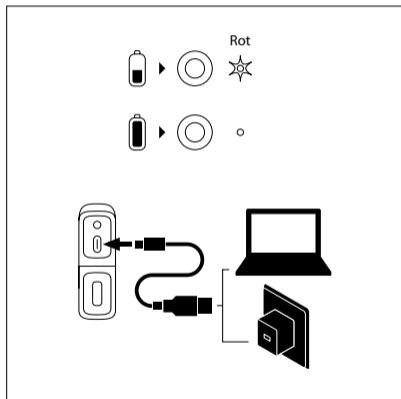

WIE WIRD ES GELADEN?