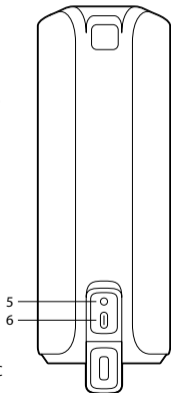

## BOTÕES DE CONTROLE

- 1 Volume -  
◀◀
- 2 Ligar / Desligar  
Play / Pause
- 3 Volume +  
▶▶
- 4 TWS  
Sincronizar /  
Desativar sincronização
- 5 Entrada Aux In jack 3,5mm
- 6 Porta de carregamento USB-C