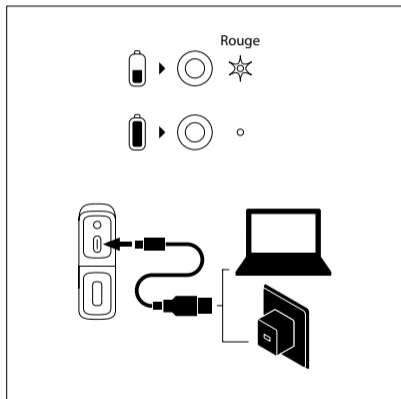

COMMENT CHARGER ?