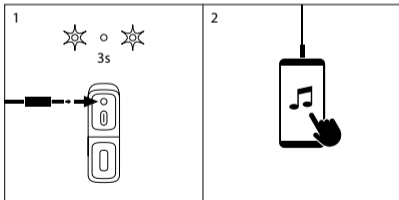

TASTI DI CONTROLLO

- 1 Volume -
  ⏮
- 2 Accensione / Spegnimento
  Play / Pausa
- 3 Volume +
  ⏭
- 4 TWS
  Abbinare / Non abbinare
- 5 Porta aux in jack 3,5mm
- 6 Porta di ricarica USB-C

AUX IN