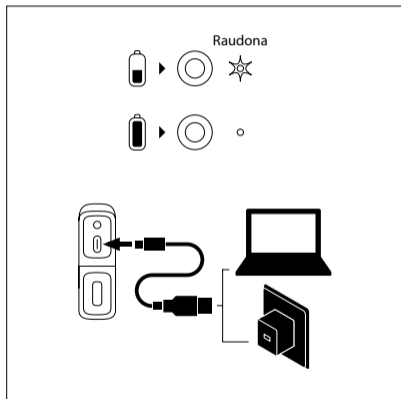

KAIP ĮKRAUTI?