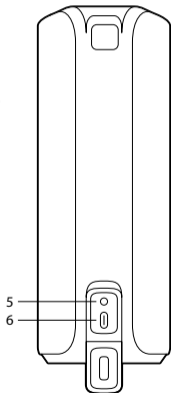

## KONTROLLKNAPPER

- 1 Volum -  
⏪
- 2 Av / På  
Spill / Pause
- 3 Volum +  
⏩
- 4 TWS  
Pair / Fjern pairing
- 5 Aux i porten jack 3,5mm
- 6 USB-C-ladeport