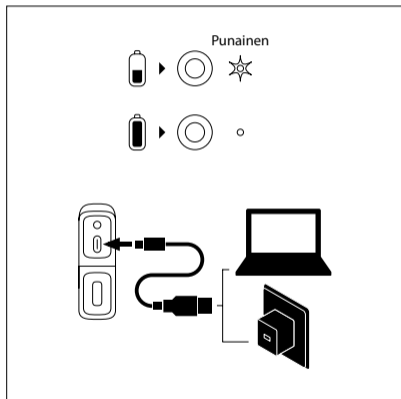

KUINKA LADATAAN?