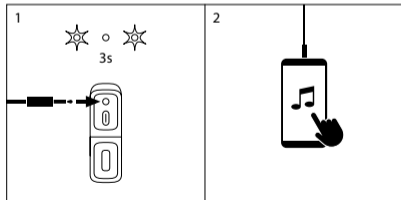

BEDIENINGSTOETSEN

- 1 Volume -
  ⏮
- 2 Voeding aan/uitschakelen
  Afspelen / Pauzeren
- 3 Volume +
  ⏭
- 4 TWS
  Koppelen / Ontkoppelen
- 5 AUX IN-poort jack 3,5mm
- 6 USB-C-oplaadpoort

AUX IN