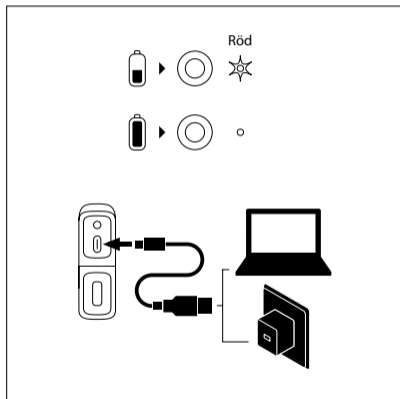

HUR LADDAR MAN?