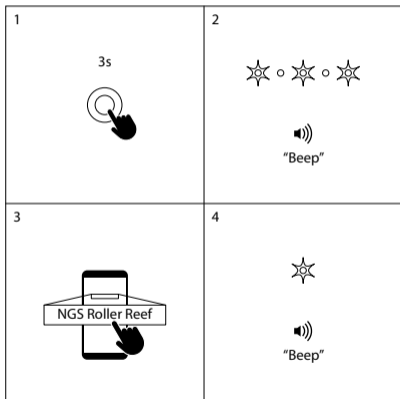

BLUETOOTH-TILA