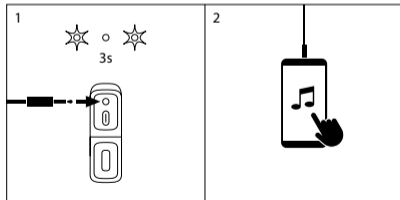

OVLÁDACIE TLAČIDLÁ

- 1 Hlasitosť -
  ⏪
- 2 Zapnuté / Vypnuté
  Prehrať / Pauza
- 3 Hlasitosť +
  ⏩
- 4 TWS
  Spárovať / Nepárovať
- 5 Vstup aux in jack 3,5mm
- 6 Nabíjací vstup USB-C

AUX IN