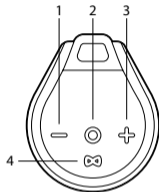

## TASTI DI CONTROLLO

- 1 Volume -  
⏮
- 2 Accensione / Spegnimento  
Play / Pausa
- 3 Volume +  
⏭
- 4 TWS  
Abbinare / Non abbinare
- 5 Porta aux in jack 3,5mm
- 6 Porta di ricarica USB-C