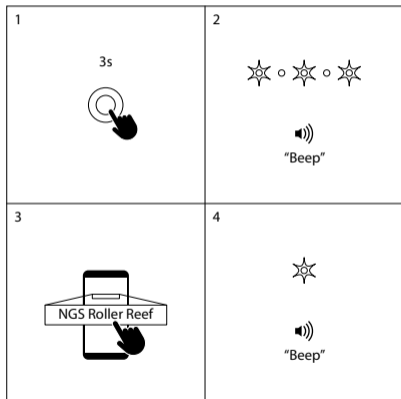

BLUETOOTH MODUS