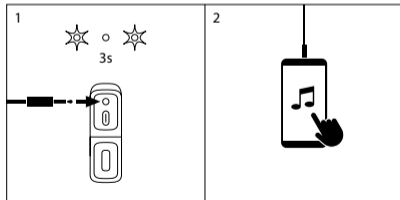

AUX-INGÅNG