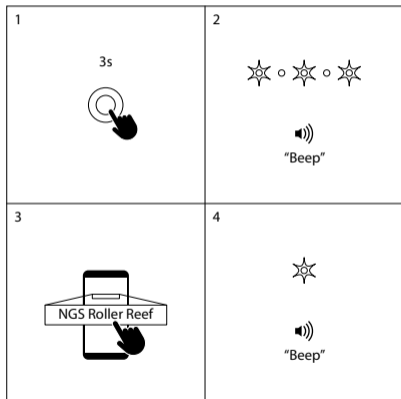

MODE BLUETOOTH