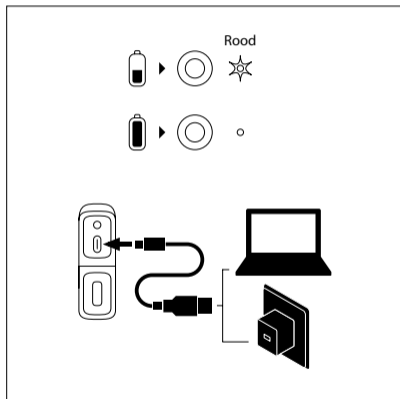

HOE OPLADEN?