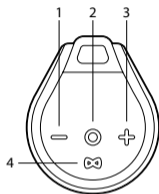

## BEDIENINGSTOETSEN

- 1 Volume -  
⏮
- 2 Voeding aan/uitschakelen  
Afspelen / Pauzeren
- 3 Volume +  
⏭
- 4 TWS  
Koppelen / Ontkoppelen
- 5 AUX IN-poort jack 3,5mm
- 6 USB-C-oplaadpoort