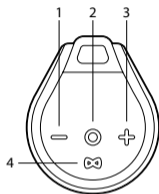

## KONTROLLKNAPPER

- 1 Volum -  
⏪
- 2 Av / På  
Spill / Pause
- 3 Volum +  
⏩
- 4 TWS  
Pair / Fjern pairing
- 5 Aux i porten jack 3,5mm
- 6 USB-C-ladeport