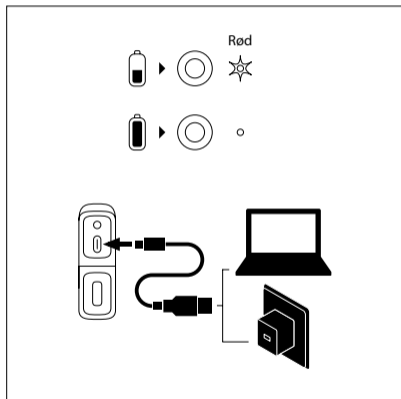

HVORDAN LADER DU OP?