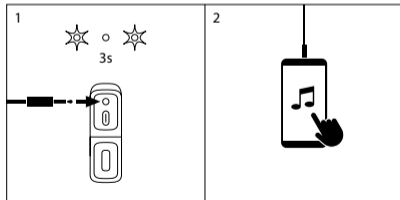

BOTÕES DE CONTROLE

1. 1 Volume -
   ◀◀
2. 2 Ligar / Desligar
   Play / Pause
3. 3 Volume +
   ▶▶
4. 4 TWS
   Sincronizar /
   Desativar sincronização
5. 5 Entrada Aux In jack 3,5mm
6. 6 Porta de carregamento USB-C

AUX IN