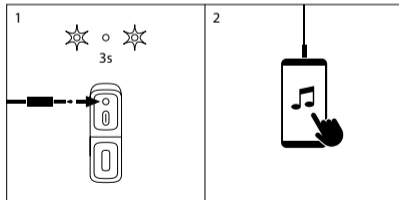

WEJŚCIE AUX IN