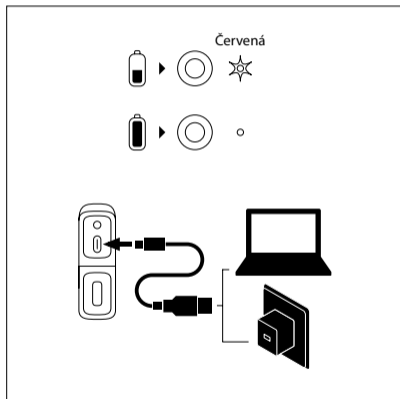

JAK NABÍJET?