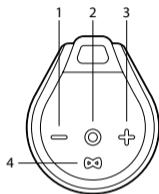

## KONTROLKNAPPER

- 1 Volumen -  
⏮
- 2 Tænd/sluk  
Afspil / Pause
- 3 Volumen +  
⏭
- 4 TWS  
Parring / Ophæb parring
- 5 AUX in indgang jack 3,5mm
- 6 USB-C-opladningsport