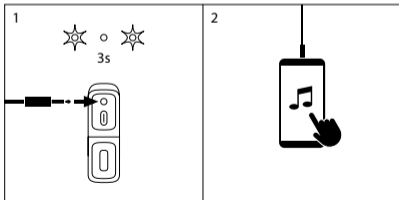

BOUTONS DE COMMANDE

- 1 Volume -
  ⏮
- 2 Allumer / Éteindre
  Lecture / Pause
- 3 Volume +
  ⏭
- 4 TWS
  Connecter / Déconnecter
- 5 Port Aux in jack 3,5mm
- 6 Port de charge USB-C

AUX IN