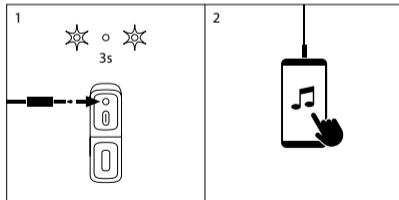

TLAČÍTKO OVLÁDÁNÍ

- 1 Hlasitost -
  ⏪
- 2 ON/OFF
  Pustit/ Zastavit
- 3 Hlasitost +
  ⏩
- 4 TWS
  Párový / Nepárový
- 5 Port Aux in jack 3,5mm
- 6 Nabíjecí port USB-C

AUX IN