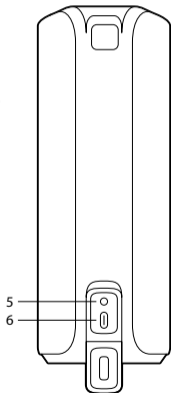

## BEDIENINGSTOETSEN

- 1 Volume -  
⏮
- 2 Voeding aan/uitschakelen  
Afspelen / Pauzeren
- 3 Volume +  
⏭
- 4 TWS  
Koppelen / Ontkoppelen
- 5 AUX IN-poort jack 3,5mm
- 6 USB-C-oplaadpoort