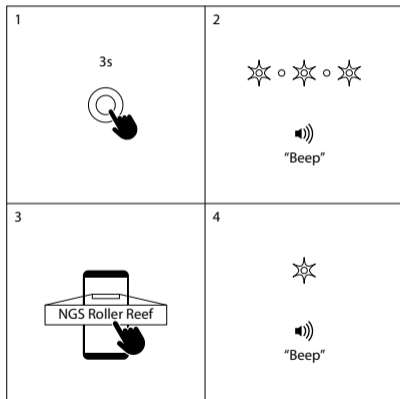

REŽIM BLUETOOTH