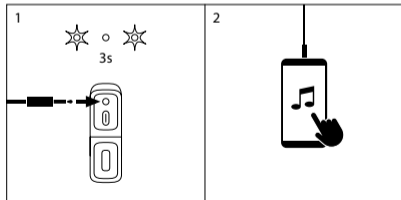

KONTROLKNAPPER

- 1 Volumen -
  ⏮
- 2 Tænd/sluk
  Afspil / Pause
- 3 Volumen +
  ⏭
- 4 TWS
  Parring / Ophæb parring
- 5 AUX in indgang jack 3,5mm
- 6 USB-C-opladningsport

AUX IN