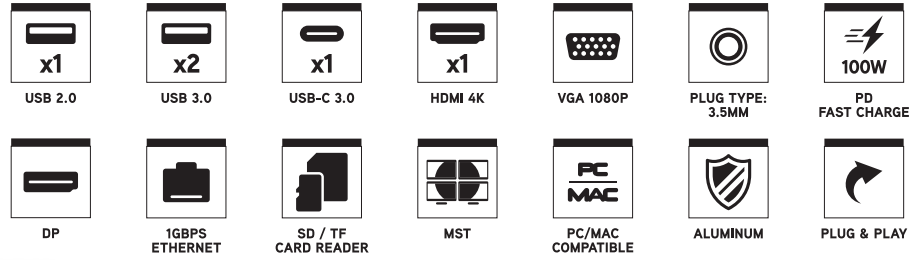

WONDER DOCK 12 PRO

ALUMINUM 12-IN-1 USB-C MULTI-PORT STAND & ADAPTER

EMBALAJE: 8435430624519
CAJA EXTERNA: 8435430624526

DESCRIPCIÓN

- Conexiones Múltiples: Adaptador 12 en 1 que incluye puertos, 1xUSB 2.0, 2x USB 3.0, HDMI, DP, VGA, salida de audio, PD (Power Delivery), RJ45 (Ethernet), USB-C y ranuras para tarjetas SD/TF. Cubre una amplia gama de necesidades de conectividad.
- Materiales de Alta calidad: Fabricado con aleación de aluminio y PC para garantizar resistencia y durabilidad, asegurando un rendimiento confiable a largo plazo.
- Resoluciones de Pantalla: Permite una resolución con HDMI o DP a 4K/60Hz, y VGA de 1080P a 60Hz, proporcionando una experiencia visual de alta calidad.
- Compatibilidad MST: Compatible con la función MST, lo que permite el uso simultáneo de los puertos HDMI, DP y VGA para una experiencia multitarea.
- Carga Rápida PD: Capacidad de suministrar hasta 100 W de carga rápida, asegurando una alimentación eficiente y veloz para dispositivos compatibles.
- Transferencia de Datos Eficiente: Concentrador USB 3.0 con 3 puertos USB 3.0 que soportan velocidades de transferencia de hasta 5 Gbps, ideal para la transferencia rápida de archivos y periféricos. Incluye un puerto USB-C para una conexión conexión con velocidad de hasta 5Gbps y suministro de energía de hasta 4.5W.
- Conexión Ethernet Rápida: Acceso a redes cableadas a velocidades de 10/100/1000 Mbps para una conexión estable y de alta velocidad a Internet.
- Compatibilidad y Funcionalidad: Compatible con una amplia gama de dispositivos como MacBook, Samsung, teléfonos móviles, portátiles y notebooks con puerto Tipo-C, y es ideal para transferencia de datos, carga rápida y salida de video.
- Plug and Play: No requiere controladores adicionales, solo conéctalo y úsalo de inmediato para una mayor conveniencia.
- Buena Disipación de Calor: Diseño eficiente que asegura una disipación de calor adecuada para un funcionamiento óptimo.
- Carga Rápida y Reproducción Simultánea: Posibilidad de cargar dispositivos mientras se está reproduciendo contenido.
- Compatibilidad USB 3.0: Estándar USB 3.0 con retrocompatibilidad para versiones anteriores USB 2.0/1.1, garantizando la conexión con una amplia gama de dispositivos.
- Dimensiones y Portabilidad: Con un tamaño de 273x80x17 mm y un cable de 180 mm, es compacto y portátil para llevar a cualquier lugar.