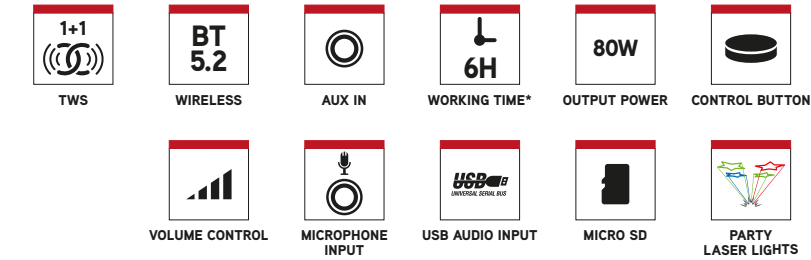

WILDCLUB

LASER LIGHTS PORTABLE SPEAKER

PACCHETTO: 8435430625813
 SCATOLA ESTERNA: 8435430625820

DESCRIZIONE

- Altoparlante wireless compatibile con la tecnologia Bluetooth 5.2 per godere della musica sia al chiuso che all'aperto.
- Compatto e portatile, offre un suono di alta qualità grazie alla sua potenza di uscita massima di 80W.
- Design robusto con materiali molto resistenti.
- Luci laser che si muovono a tempo con la musica, proiettando diverse immagini su pareti e soffitti, con un raggio di oltre 50 metri.
- Dispone di luci a LED intorno al subwoofer o all'altoparlante principale.
- Amplifica il suono, consente di accoppiare due dispositivi contemporaneamente e aumentare la potenza del suono grazie alla sua tecnologia True Wireless.
- Compatibile con la tecnologia Bluetooth: collega il tuo dispositivo via Bluetooth e riproduci la tua musica con la migliore qualità audio.
- Dotato di porta di ingresso USB per collegare una memoria fino a 128GB.
- Include ingresso AUX IN per Jack 3,5mm.
- Doppio ingresso microfono per trasformare le tue feste in veri karaoke.
- Batteria al litio ricaricabile da 5,4V/5400mAh che può riprodurre musica fino a 5 ore.
- Controlla la tua musica dall'altoparlante con i semplici pulsanti integrati.
- La portata del cellulare per la riproduzione di musica è fino a 10m.

CARATTERISTICHE TECNICHE

- Compatibile con Bluetooth: 5.2
- TWS (ottiene il doppio della potenza collegando contemporaneamente 2 altoparlanti senza cavi)
- Potenza di uscita: 80 W
- Potenza RMS: 40 W
- Ingresso audio AUX
- Ingresso audio USB
- Ingresso audio TF
- Controllo del volume
- Batteria: Ion-Li 5,4V / 5400mAh
- Durata della batteria: 6 ore*
- Gamma di frequenza: 2402-2480MHz
- Potenza di uscita RF max: 0,15dBm

CONTENUTO DELLA CONFEZIONE

- WILDCLUB
- Cavo di ricarica USB-C
- Guida dell'installazione

DATI LOGISTICI

Dimensioni (mm) e peso (kg)

	W	D	H	🔒
- Scatola esterna:	630	335	445	-
- Imballaggio:	315	305	427	-
- Prodotto:	242	221	370	4,5