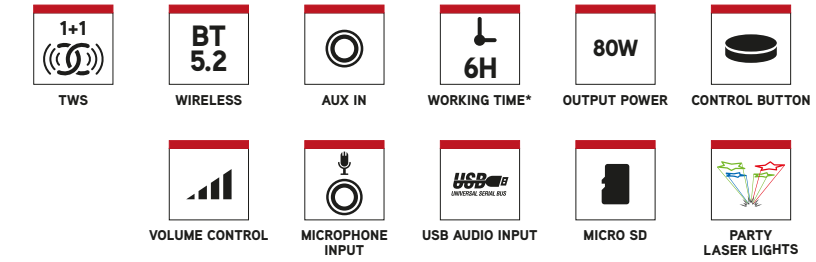

WILDCLUB

LASER LIGHTS PORTABLE SPEAKER

EMBALAJE: 8435430625813
CAJA EXTERNA: 8435430625820

DESCRIPCIÓN

- Altavoz inalámbrico compatible con tecnología Bluetooth 5.2 para disfrutar de la música tanto en el interior como en el exterior.
- Tamaño compacto y portátil, proporciona sonido de alta calidad gracias a su gran potencia de salida de pico de 80W.
- Diseño robusto con materiales muy resistentes.
- Luces láser que se mueven al ritmo de la música proyectando diferentes imágenes sobre paredes y techos, con un alcance de más de 50 metros.
- Dispone de luces LED alrededor del subwoofer o altavoz principal.
- Amplifica el sonido, permite emparejar dos dispositivos de forma simultánea y aumentar la potencia de sonido gracias a su tecnología True Wireless.
- Compatible con la tecnología Bluetooth: Conecta tu dispositivo vía Bluetooth y reproduce tu música con la mejor calidad de sonido.
- Dispone de puerto de entrada USB para conectarle una memoria de hasta 128GB.
- Incluye entrada AUX IN para Jack 3,5mm.
- Doble entrada de micrófono para convertir tus fiestas en un auténtico karaoke.
- Batería recargable de Litio de 5,4V/5400mAh que puede reproducir música hasta 5 horas.
- Controla tu música desde el altavoz con los sencillos botones integrados.
- El alcance del móvil para la reproducción de música es de hasta 10m.

CARACTERÍSTICAS TÉCNICAS

- Compatible con Bluetooth: 5.2
- TWS (obtén el doble de potencia conectando 2 altavoces al mismo tiempo sin cables)
- Potencia de salida: 80 W
- Potencia RMS: 40 W
- Entrada de audio AUX
- Entrada de audio USB
- Entrada de audio TF
- Control de volumen
- Batería: Ion-Li 5,4V / 5400mAh
- Duración de la batería: 6 horas*
- Rango de frecuencia: 2402-2480MHz
- Potencia máx. de salida RF: 0,15dBm