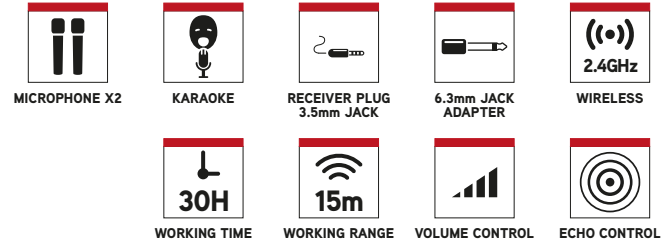

SINGER STAR DUO

WIRELESS MICROPHONE

EMBALAJE: 8435430626643
CAJA EXTERNA: 8435430626650

DESCRIPCIÓN

- Pack de 2 micrófonos inalámbricos dinámicos.
- Equipado con una entrada jack 3,5mm y un adaptador a jack 6,3mm.
- Funciona a 2,4GHz y su rango es de alcance es de 15m.
- Botón ON/OFF.
- Control de volumen y eco desde el propio micrófono.
- Indicador de nivel de batería en pantalla.
- Batería del micro: 1500mAh (hasta 30 horas de autonomía).
- Batería del receptor: 650mAh (hasta 30 horas de autonomía).
- Ofrece una autonomía de aproximadamente 30 horas.
- Ideal para karaokes, autobuses turísticos, gimnasios, fiestas, etc.

CARACTERÍSTICAS TÉCNICAS

Para el micrófono

- Patrón polar: Cardioide
- SNR: >86dB
- Respuesta de frecuencia: 15Hz-12kHz
- Distancia de transmisión inalámbrica: Hasta 15m
- Batería incorporada: Li-ion 3,7V, 1500mAh
- Tiempo de reproducción: Hasta 30 horas
- Tiempo de carga: Aproximadamente 2 horas
- Potencia de entrada: 5V, 650mA
- Frecuencia de funcionamiento: 2402-2480MHz
- Potencia máxima de salida RF: _____
- Dimensiones: Ø48x210mm
- Peso: 210g

Para el receptor

- Batería incorporada: 3,7V, 650mAh
- Tiempo de reproducción: Hasta 15 horas
- Tiempo de carga: Aproximadamente 2 horas
- Potencia de entrada: 5V, 500mA
- Dimensiones: 65,5x13,4x7,8mm
- Peso: 25g