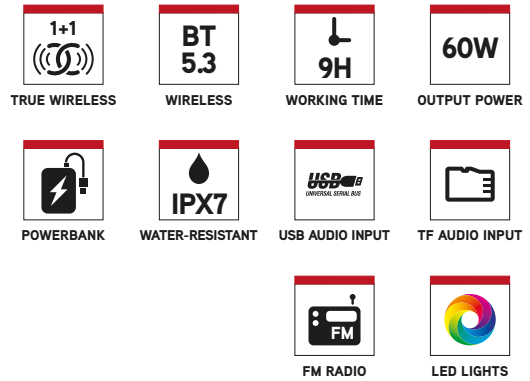

BLUE: 8435430623871

GRAY: 8435430623895

DESCRIZIONE

- Altoparlante wireless compatibile con la tecnologia Bluetooth 5.3 per godere della musica sia all'interno che all'esterno.
- Dimensioni compatte e portatili, fornisce un suono di alta qualità grazie alla sua potenza di uscita di 60W.
- Design robusto con materiale resistente in tessuto.
- Resistente all'acqua, conforme allo standard IPX7. Immersibile per 30 minuti a meno di 1 metro di profondità.
- Amplifica il suono, può accoppiare contemporaneamente due dispositivi e aumentare la potenza del suono grazie alla tecnologia True Wireless.
- Compatibile con la tecnologia Bluetooth: collega il tuo dispositivo tramite Bluetooth e riproduci la tua musica con la migliore qualità del suono.
- Dotato di porta di ingresso USB e TF per collegare una memoria fino a 32GB.
- Incluso l'ingresso AUX In per jack da 3,5 mm.
- Batteria ricaricabile al litio da 7,4V/5000mAh che può riprodurre musica fino a 9 ore (volume al 50%).
- Controlla la tua musica dall'altoparlante con i semplici pulsanti integrati.
- Fornito con un cavo di ricarica USB di tipo C per una comoda ricarica.
- Il raggio del cellulare per la riproduzione di musica è fino a 10 metri.
- Include la funzione di power bank tramite la porta USB.

CARATTERISTICHE TECNICHE

- Compatibile con Bluetooth 5.3.
- TWS (ottiene una potenza doppia collegando contemporaneamente 2 altoparlanti senza fili).
- Potenza di uscita di picco: 60W.
- Potenza RMS: 30W.
- Ingresso audio AUX.
- Ingresso audio USB: fino a 32GB.
- Ingresso audio TF: fino a 32GB.
- Controllo del volume.
- Batteria: 7,4V/5000mAh agli ioni di litio.
- Tempo di funzionamento*: 9 ore.
- Resistente all'acqua: IPX7.
- Frequenza di funzionamento: 2402-2480MHz.
- Potenza massima di uscita RF: 6dBm.
- Power bank.
- Formati audio: MP3/WAV/WMA.