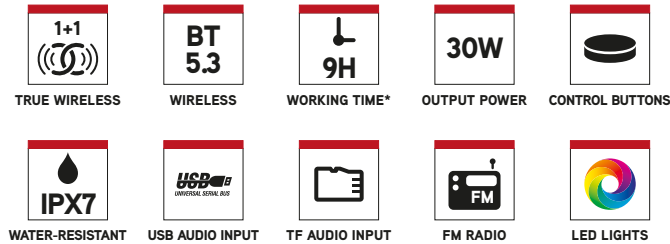

ROLLER FURIA 2

WATERPROOF WIRELESS PORTABLE SPEAKER

EMBALAGEM:

BLACK: 8435430623789
BLUE: 8435430623802
GRAY: 8435430623826

CAIXA EXTERNA:

BLACK: 8435430623796
BLUE: 8435430623819
GRAY: 8435430623833

DESCRIÇÃO

- Alto-falante sem fio compatível com a tecnologia Bluetooth 5.3 para desfrutar de música tanto dentro como fora de casa.
- Tamanho compacto e portátil, proporciona som de alta qualidade graças à sua potência de saída de 30W.
- Design robusto com material resistente em tecido.
- Resistente à água, de acordo com o padrão IPX7. Submersível por até 30 minutos a menos de 1 metro de profundidade.
- Amplifica o som, pode emparelhar dois dispositivos simultaneamente e aumentar a potência sonora com sua Tecnologia True Wireless.
- Compatível com a tecnologia Bluetooth: conecte seu dispositivo via Bluetooth e reproduza sua música com a melhor qualidade de som.
- Possui porta de entrada USB e TF para conectar um dispositivo de memória de até 32GB.
- Inclui entrada AUX In para Jack de 3,5 mm.
- Bateria recarregável de lítio de 7,4V/2500mAh que reproduz música por até 9 horas (a 50% do volume).
- Controle sua música no alto-falante com os botões integrados e fáceis de usar.
- Equipado com um cabo de carregamento USB tipo C para carregamento conveniente.
- O alcance do celular para reprodução de música é de até 10 metros.

CARACTERÍSTICAS TÉCNICAS

- Compatível com Bluetooth 5.3.
- TWS (obtenha potência dupla conectando 2 alto-falantes ao mesmo tempo, sem fios).
- Potência de saída máxima: 30W.
- Potência RMS: 15W.
- Entrada de áudio AUX.
- Entrada de áudio USB: até 32GB.
- Entrada de áudio TF: até 32GB.
- Controle de volume.
- Bateria: ion de lítio 7,4V/2500mAh.
- Tempo de funcionamento*: 9 horas.
- Resistente à água: IPX7.
- Frequência de operação: 2402-2480MHz.
- Potência máxima de saída RF: 6dBm.
- Formatos de áudio: MP3/WAV/WMA.

CONTEÚDO DA EMBALAGEM

- ROLLER FURIA 2
- Cabo de carregamento USB
- Guia de instalação

INFORMAÇÃO LOGÍSTICA

Dimensões (mm)
e peso (g)

	W	D	H	🔒
- Caixa Externa:	323	222	250	-
- Embalagem:	101	101	212	-
- Produto:	74	74	194	520
- Unidades por pallet:	324			
- Unidades por caixa:	6			
- Caixas por pallet:	54			
- Caixas na base:	9			
- Caixas de altura:	6			

- com luzes
- 8 horas a 50% do volume
- 5 horas a 70% do volume
- 4 horas a 100% do volume

- sem luzes
- 9 horas a 50% do volume
- 6 horas a 70% do volume
- 5 horas a 100% do volume