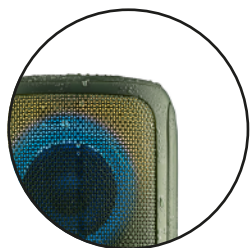

ROLLER BEAST

OUTDOOR WIRELESS PORTABLE SPEAKER

EMBALAGEM:

BLACK: 8435430621693
CORAL: 8435430622188
AZURE: 8435430622195
GREEN: 8435430622201

CAIXA EXTERNA:

BLACK: 8435430621709
CORAL: 8435430622737
AZURE: 8435430622744
GREEN: 8435430622751

TRUE WIRELESS

WIRELESS

AUX IN

WORKING TIME*

OUTPUT POWER

CONTROL BUTTONS

WATER-RESISTANT

USB AUDIO INPUT

TF AUDIO INPUT

FM RADIO

DESCRIÇÃO

- Altifalante compatível com tecnologia Bluetooth que permite a ligação sem fios de duas unidades em simultâneo.
- Resistente à água, em conformidade com a classificação IPX5.
- Som de alta qualidade graças à saída de alta potência.
- Inclui rádio FM, leitor de áudio via USB ou cartão TF e entrada auxiliar.
- A sua bateria de 6000mAh permite até 7 horas de reprodução a 70% do volume com luzes LED acesas e até 20 horas com luzes LED apagadas.
- Tem 7 modos de iluminação.
- Inclui fita de transporte.

CARACTERÍSTICAS TÉCNICAS

- Compatível com bluetooth 5.0
- True Wireless Stereo (TWS)
- Potência de saída: 32W (2 x 16W)
- Resistente à água IPX5
- Bateria: Ion-Li 6000mAh/7,4V
- Autonomia: 7 horas*
- Entrada de potência: USB tipo C, 5 V/1 A
- Entradas USB/TF/AUX IN
- Rádio FM
- RMS: 16W
- Distância de funcionamento: até 10 metros