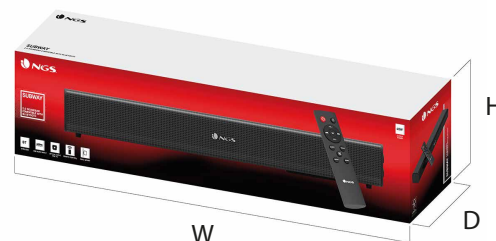

SUBWAY

2.0 SOUNDBAR COMPATIBLE WITH BLUETOOTH

PACCHETTO: 8435430620849

SCATOLA ESTERNA: 8435430620856

PVP: 49,90 €

WIRELESS

USB AUDIO INPUT

OPTICAL INPUT FOR TV

AUX IN

OUTPUT POWER

REMOTE CONTROL

WALL MOUNT

DESCRIZIONE

- Soundbar compatibile con la tecnologia Bluetooth per godere del suono surround.
- Dispone di un ingresso ottico per connettersi alla TV, ingresso aux e ingresso USB per riprodurre la tua musica preferita.
- Grazie al suo telecomando, potrai alzare e abbassare il volume, passare alla traccia successiva o precedente, accendere o spegnere l'altoparlante e anche cambiare la modalità di equalizzazione scegliendo tra le modalità disponibili (Musica, film, notizie e normale).
- La sua potenza di 40W trasformerà il tuo salotto in un autentico cinema o night club.
- Il suo design compatto si adatta a qualsiasi spazio e può anche essere appeso al muro.
- Include tasselli e viti.

CARATTERISTICHE TECNICHE

- Potenza in uscita: 40W
- Compatibile con bluetooth 5.0
- Ingresso audio USB
- Ingresso Aux
- Ingresso ottico
- RMS: 20W
- Telecomando
- Effetti EQ
- Indicatore LED
- Adattatore DC