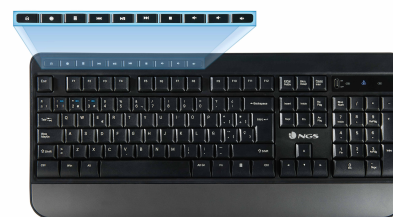

SPELL KIT

WIRELESS MULTI-MODE KEYBOARD & MOUSE SET

10 MULTIMEDIA KEYS

CURVED KEYS

PALM REST

MULTIDEVICE

2.4 GHz

BT

4.0 x2

1000 / 1600 / 2400 DPI

EMBALAGEM: CAIXA EXTERNA:
8435430618723 8435430618730
8435430619324 8435430619331
8435430619348 8435430619355

PVP: 59,90 €

DESCRIÇÃO

- Teclado multimédia sem fios + rato com ligação sem fios de múltiplos modos. 2,4 GHz + Bluetooth 4.0 + Bluetooth 4.0.
- Permite ligar até três dispositivos e alternar (emparelhamento automático) entre eles.
- Teclas curvadas e apoio para a palma da mão para conforto ao escrever.
- 10 teclas multimédia.
- Rato com 6 botões e sensor 1000/1600/2400 DPI.

CARACTERÍSTICAS TÉCNICAS

- 2.4GHz + Bluetooth 4.0 + Bluetooth 4.0
- Teclas multimédia
- Teclas curvadas
- Apoio para a palma da mão
- Indicador de cap lock
- Indicador de modo
- Indicador de baixa energia
- Botão on/off
- 1000/1600/2400 DPI
- Roda de rolagem de metal + 6 botões