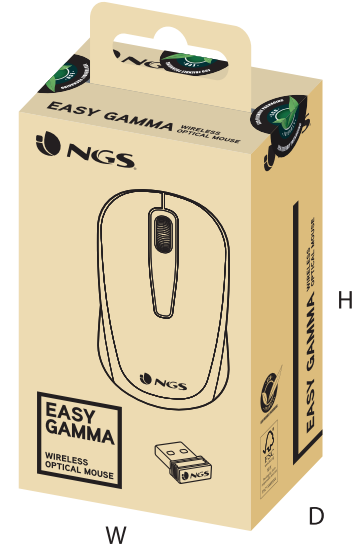

EASY GAMMA

WIRELESS OPTICAL MOUSE

EMBALAJE: 8435430621013

CAJA EXTERNA: 8435430621020

PVP: 5,99 €

DESCRIPCIÓN

- Ratón RF 2.4 GHz con sensor óptico especial para portátil.
- 2 pulsadores + rueda-botón para numerosas funciones.
- Conexión NANO USB.

CARACTERÍSTICAS TÉCNICAS

- 1200 DPI
- Ratón óptico
- Rueda de desplazamiento + 2 botones

CONTENIDO DEL EMBALAJE

- EASY GAMMA
- Receptor nano USB
- 2 pilas AAA
- Guía de instalación

INFORMACIÓN LOGÍSTICA

Dimensiones (mm)
y peso (g)