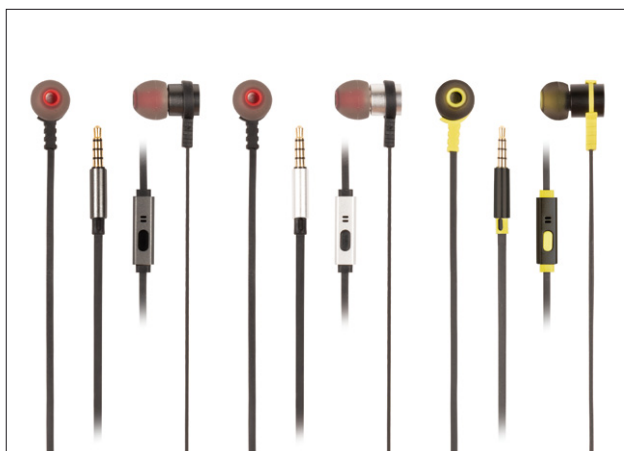

Cross Rally

Referência: Cross Rally Graphite
Cross Rally Silver
Cross Rally Black

Descrição

Auriculares metálicos intra-auditivos com microfone. Dispõe de botão e tecnologia de assistência por voz que lhe permite ligar ao assistente de voz do telemóvel ou tablet tocando apenas num botão.

Características técnicas

Botão multifunções*

Ligar para o assistente de voz

Controlar a música

Atender e rejeitar chamadas

*Depende da marca e modelo do seu dispositivo. Compatível com Siri e Google Assistente.

Auricular em metal (alumínio)

Unidade de controle: Ø 9 mm

Resposta de Frequência: 20 Hz-20 kHz

Impedância: 16 Ω

Sensibilidade: 95 dB a 1 kHz

Comprimento do cabo: 1,2 m ±10 %

Tamanho do conector: 3,5 mm

Cabo plano