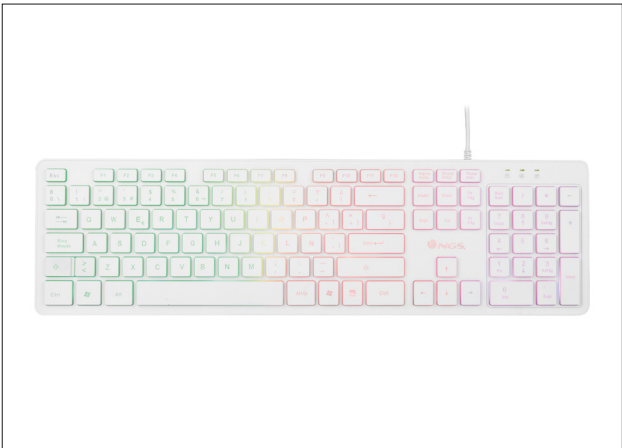

Sprite Kit

Images du produit