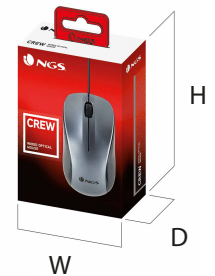

## WIRED OPTICAL MOUSE

EMBALAJE:

GRAY: 8435430618808

RED: 8435430618822

BLUE: 8435430618846

CAJA EXTERNA:

GRAY: 8435430618815

RED: 8435430618839

BLUE: 8435430618853

**PVP: 5,99 €**

1200 DPI

OPTICAL

USB

ERGONOMIC LINES

### DESCRIPCIÓN

- Ratón óptico con cable de diseño elegante y compacto.
- Su avanzada tecnología de sensor de 1200DPI ofrece una gran precisión y fiabilidad para todas las tareas.