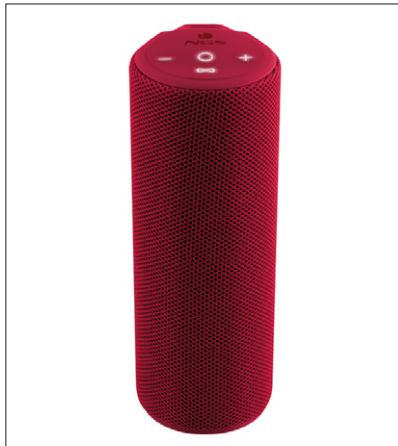

Roller Reef

Fotos do produto