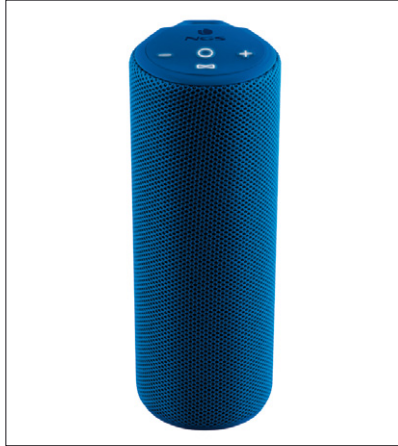

Roller Reef

Fotos do produto