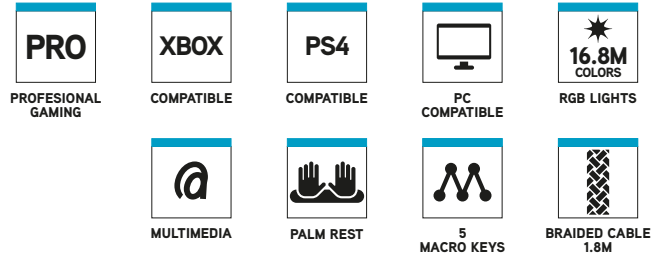

GKX-450

RGB LIGHTS PROFESSIONAL GAMING KEYBOARD

	PACCHETTO:	SCATOLA ESTERNA:
	8435430618990	8435430619003
	8435430619010	8435430619027
	8435430619034	8435430619041
	8435430619058	8435430619065

PVP: 29,90 €

DESCRIZIONE

- Tastiera da gioco cablata a membrana con retroilluminazione RGB.
- Programmabile via software e dotata di tecnologia anti-ghosting per personalizzare le tue azioni in-game e la possibilità di impostare profili utente.

CARATTERISTICHE TECNICHE

- Tasti speciali con padded touch per i giochi
- 104 tasti retroilluminati
- 19 tasti multimediali
- 5 tasti macro
- Luci RGB fino a 16,8 milioni di colori
- Supporto per il polso
- Cavo intrecciato di 1,8 m ±10%
- Compatibile con le console di videogiochi tramite porta USB

CONTENUTO DELLA CONFEZIONE

- GKX-450
- Istruzioni d'uso
- Carta di garanzia di 2 anni

DATI LOGISTICI

Dimensioni (mm) e peso (g)

	W	D	H	
- Scatola esterna:	535	280	470	-
- Imballaggio:	518	228	53	-
- Prodotto:	494	200	36	885,2
- Unità per pallet:		120		
- Unità per scatola:		10		
- Scalote per pallet:		12		
- Scalote sulla base:		4		
- Scalote in altezza:		3		