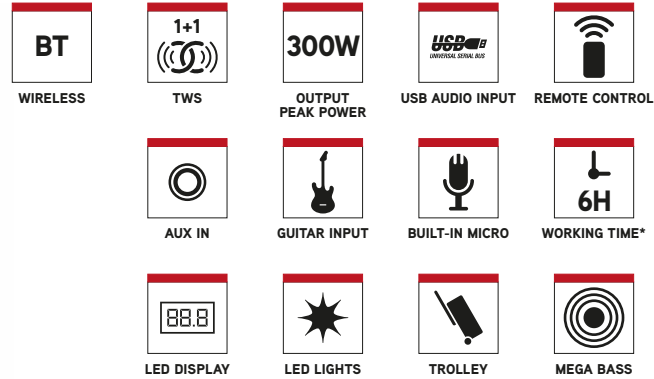

WILDRAVE 2

PORTABLE WIRELESS PARTY SPEAKER

GIFTBOX: 8435430620009

PVP : 179 €

DESCRIPCIÓN

- Potente altavoz portátil equipado con doble subwoofer de 8" y 300W de potencia máxima.
- Estupendos efectos de sonido e iluminación, monta una fiesta en cualquier lugar gracias a su batería integrada.
- Su diseño compacto, el tubo telescópico y las ruedas lo convierten en un dispositivo totalmente portátil.
- Tiene varias opciones para que reproduzcas tu música como prefieras:
- Compatible con la tecnología Bluetooth 5.0: Conecta tu dispositivo mediante Bluetooth y reproduce tu música con la mejor calidad de sonido
- Entrada auxiliar: Conecta cualquier fuente de audio externa a través de un cable de audio.
- Entrada de audio USB: Conecta una memoria flash USB y reproduce todos tus archivos digitales.
- Compatible con la tecnología True Wireless Stereo: empareja dos dispositivos de forma inalámbrica y simultánea del Wild Rave a la vez y aumenta la potencia del sonido
- Cuenta con una batería recargable que puede aguantar hasta 10 horas de música (al 50 % de volumen), puede variar en función del volumen al que reproduzcas la música.
- Aporta un ambiente festivo con las luces LED multicolor incorporadas de los altavoces. Con diferentes patrones de altavoces que se sincronizan al ritmo de tus canciones favoritas.
- Incluye varios modos para iluminar tu fiesta.
- Incluye entradas de micrófono y guitarra para sacar al artista que llevas dentro.
- Incorpora un micrófono con cable para tus sesiones de Karaoke.
- Función de supergraves para potenciar los bajos a un nuevo y sorprendente nivel.
- Control de agudos y de graves que hará temblar la casa, para los tonos altos y bajos fácilmente ajustables.
- Destaca por su facilidad de uso y comodidad.
- Mando a distancia incluido

CARACTERÍSTICAS TÉCNICAS

- Compatible con bluetooth 5.0
- TWS (se obtiene el doble potencia conectando 2 altavoces al mismo tiempo sin cables)
- 2 altavoces de graves de 8"
- Altavoz de agudos de 1"
- Potencia pico de salida: 300W
- Función de supergraves
- Lector USB + Entrada auxiliar
- Pantalla LED / Luces LED
- Micrófono
- Entrada de guitarra
- RMS: 100W
- Soporte para teléfono/tableta
- Mando a distancia (pilas no incluidas)
- Duración de la batería: 6 horas*

CONTENIDO DEL EMBALAJE

- WILDRAVE 2
- Mando a distancia (pilas no incluidas)
- Micrófono con cable x1
- Adaptador AC/DC
- Manual de usuario
- Tarjeta de garantía de 3 años

INFORMACIÓN LOGÍSTICA

Dimensiones (mm) y peso (g)

	W	D	H	📦
- Embalaje:	335	325	780	10200
- Producto:	298	307	715	8700
- Cajas por pallet:			12	
- Cajas de base:			3	
- Cajas de altura:			4	

* 4 horas al 100% del volumen**
6 horas al 70% del volumen**
10 horas al 50% del volumen**

** Luces y super-graves apagados