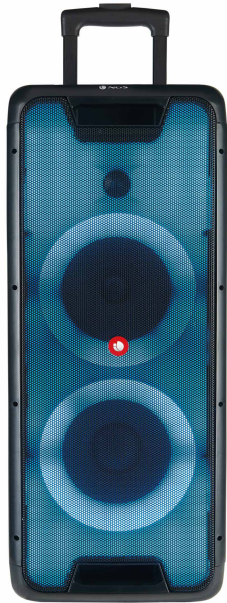

WILDRAVE 2

PORTABLE WIRELESS PARTY SPEAKER

GIFTBOX: 8435430620009

PVP : 179 €

DESCRIPCIÓN

- Potente altavoz portátil equipado con doble subwoofer de 8" y 300W de potencia máxima.
- Estupendos efectos de sonido e iluminación, monta una fiesta en cualquier lugar gracias a su batería integrada.
- Su diseño compacto, el tubo telescópico y las ruedas lo convierten en un dispositivo totalmente portátil.
- Tiene varias opciones para que reproduzcas tu música como prefieras:
- Compatible con la tecnología Bluetooth 5.0: Conecta tu dispositivo mediante Bluetooth y reproduce tu música con la mejor calidad de sonido
- Entrada auxiliar: Conecta cualquier fuente de audio externa a través de un cable de audio.
- Entrada de audio USB: Conecta una memoria flash USB y reproduce todos tus archivos digitales.
- Compatible con la tecnología True Wireless Stereo: empareja dos dispositivos de forma inalámbrica y simultánea del Wild Rave a la vez y aumenta la potencia del sonido
- Cuenta con una batería recargable que puede aguantar hasta 10 horas de música (al 50 % de volumen), puede variar en función del volumen al que reproduzcas la música.
- Aporta un ambiente festivo con las luces LED multicolor incorporadas de los altavoces. Con diferentes patrones de altavoces que se sincronizan al ritmo de tus canciones favoritas.
- Incluye varios modos para iluminar tu fiesta.
- Incluye entradas de micrófono y guitarra para sacar al artista que llevas dentro.
- Incorpora un micrófono con cable para tus sesiones de Karaoke.
- Función de supergraves para potenciar los bajos a un nuevo y sorprendente nivel.
- Control de agudos y de graves que hará temblar la casa, para los tonos altos y bajos fácilmente ajustables.
- Destaca por su facilidad de uso y comodidad.
- Mando a distancia incluido