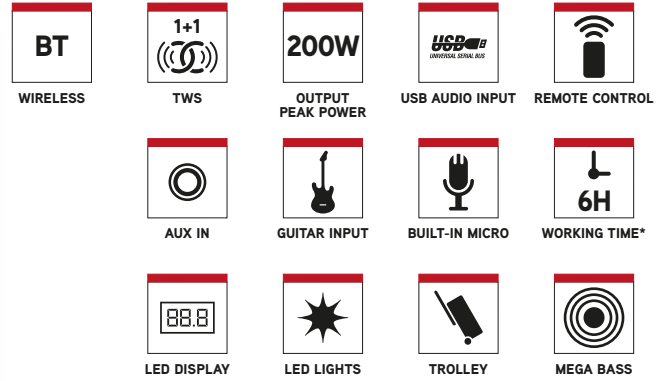

WILDRAVE 1

PORTABLE WIRELESS PARTY SPEAKER

GIFTBOX: 8435430619997

PVP: 149 €

DESCRIPCIÓN

- Potente altavoz portátil equipado con doble subwoofer de 5" y 200W de potencia máxima.
- Estupendos efectos de sonido e iluminación, monta una fiesta en cualquier lugar gracias a su batería integrada.
- Su diseño compacto, el tubo telescópico y las ruedas lo convierten en un dispositivo totalmente portátil.
- Tiene varias opciones para que reproduzcas tu música como prefieras:
- Compatible con la tecnología Bluetooth 5.0: Conecta tu dispositivo mediante Bluetooth y reproduce tu música con la mejor calidad de sonido
- Entrada auxiliar: Conecta cualquier fuente de audio externa a través de un cable de audio.
- Entrada de audio USB: Conecta una memoria flash USB y reproduce todos tus archivos digitales.
- Compatible con la tecnología True Wireless Stereo: empareja dos dispositivos de forma inalámbrica y simultánea del Wild Rave a la vez y aumenta la potencia del sonido
- Cuenta con una batería recargable que puede aguantar hasta 10 horas de música (al 50 % de volumen), puede variar en función del volumen al que reproduzcas la música.
- Aporta un ambiente festivo con las luces LED multicolor incorporadas de los altavoces. Con diferentes patrones de altavoces que se sincronizan al ritmo de tus canciones favoritas.
- Incluye varios modos para iluminar tu fiesta.
- Incluye entradas de micrófono y guitarra para sacar al artista que llevas dentro.
- Incorpora un micrófono con cable para tus sesiones de Karaoke.
- Función de supergraves para potenciar los bajos a un nuevo y sorprendente nivel.
- Control de agudos y de graves que hará temblar la casa, para los tonos altos y bajos fácilmente ajustables.
- Destaca por su facilidad de uso y comodidad.
- Mando a distancia incluido