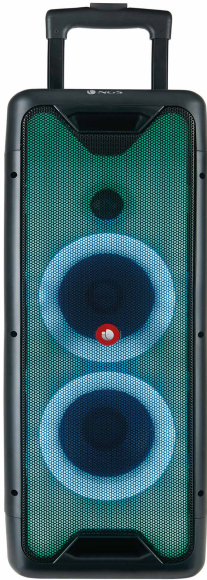

WILDRAVE 1

PORTABLE WIRELESS PARTY SPEAKER

GIFTBOX: 8435430619997

PVP: 149 €

DESCRIPCIÓN

- Potente altavoz portátil equipado con doble subwoofer de 5" y 200W de potencia máxima.
- Estupendos efectos de sonido e iluminación, monta una fiesta en cualquier lugar gracias a su batería integrada.
- Su diseño compacto, el tubo telescópico y las ruedas lo convierten en un dispositivo totalmente portátil.
- Tiene varias opciones para que reproduzcas tu música como prefieras:
- Compatible con la tecnología Bluetooth 5.0: Conecta tu dispositivo mediante Bluetooth y reproduce tu música con la mejor calidad de sonido
- Entrada auxiliar: Conecta cualquier fuente de audio externa a través de un cable de audio.
- Entrada de audio USB: Conecta una memoria flash USB y reproduce todos tus archivos digitales.
- Compatible con la tecnología True Wireless Stereo: empareja dos dispositivos de forma inalámbrica y simultánea del Wild Rave a la vez y aumenta la potencia del sonido
- Cuenta con una batería recargable que puede aguantar hasta 10 horas de música (al 50 % de volumen), puede variar en función del volumen al que reproduzcas la música.
- Aporta un ambiente festivo con las luces LED multicolor incorporadas de los altavoces. Con diferentes patrones de altavoces que se sincronizan al ritmo de tus canciones favoritas.
- Incluye varios modos para iluminar tu fiesta.
- Incluye entradas de micrófono y guitarra para sacar al artista que llevas dentro.
- Incorpora un micrófono con cable para tus sesiones de Karaoke.
- Función de supergraves para potenciar los bajos a un nuevo y sorprendente nivel.
- Control de agudos y de graves que hará temblar la casa, para los tonos altos y bajos fácilmente ajustables.
- Destaca por su facilidad de uso y comodidad.
- Mando a distancia incluido