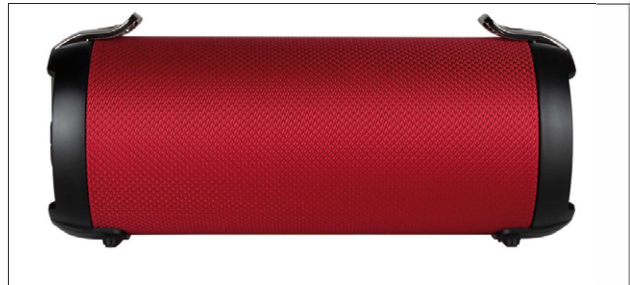

Roller Tempo

Fotos del producto