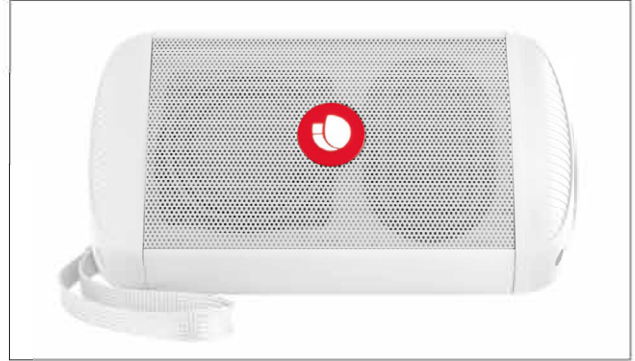

Roller Ride

Fotos del producto