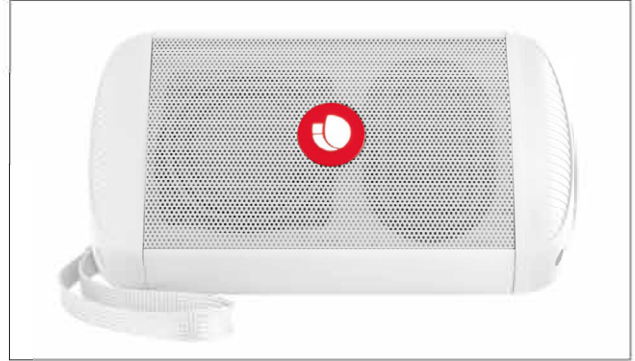

Roller Ride

Images du produit