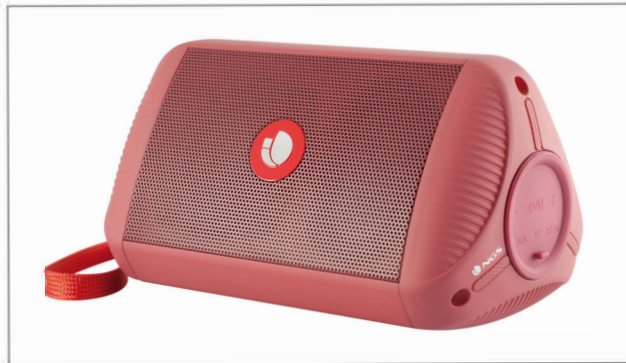

Roller Ride

Images du produit