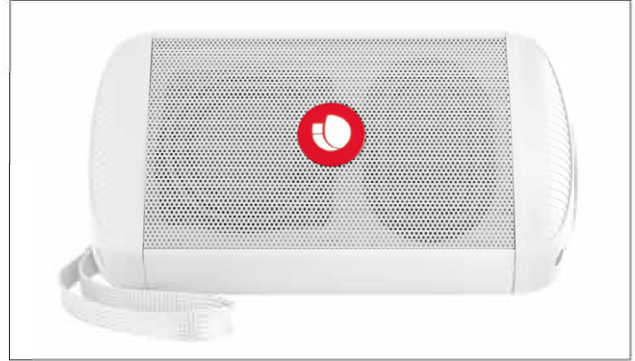

Roller Ride

Fotos do produto