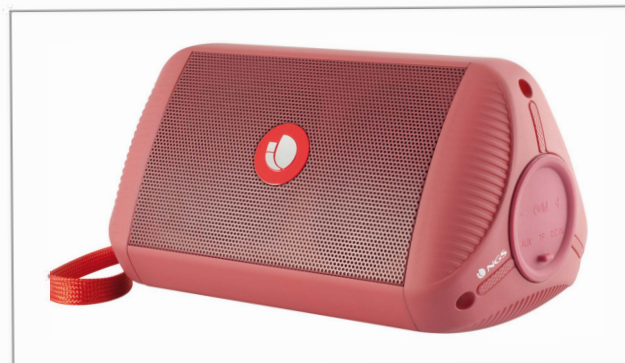

Roller Ride

Immagini prodotto