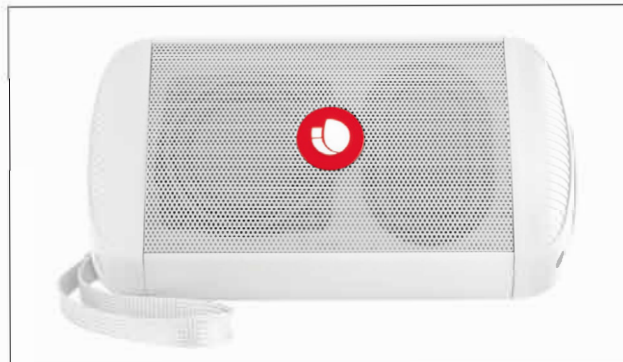

Roller Ride

Riferimento: Roller Ride Blue
 Roller Ride Red
 Roller Ride White

Descrizione

Compatibile con Bluetooth 5.0
 Impermeabile: IPX4
 Ingressi TF / AUX
 Potenza massima in uscita: 10 W
 True Wireless Stereo (collega 2 altoparlanti uguali contemporaneamente e raddoppia la potenza)
 Tempo di funzionamento: 7 ore*
 Distanza operativa: 10 m
 RMS: 5W

* 3 ore al 100% del volume
 7 ore al 70% del volume
 12 ore al 50% del volume

Contenuto della confezione

- Roller Ride
- Cavo di ricarica USB
- Guida all'installazione
- Carta di garanzia di 2 anni

Dati logistici

	Blue	Red	White
Codice a barre pacchetto:	8435430618266	8435430618280	8435430618303
Codice a barre scatola esterna:	8435430618273	8435430618297	8435430618310

Roller Ride

Immagini prodotto

Roller Ride

Immagini prodotto