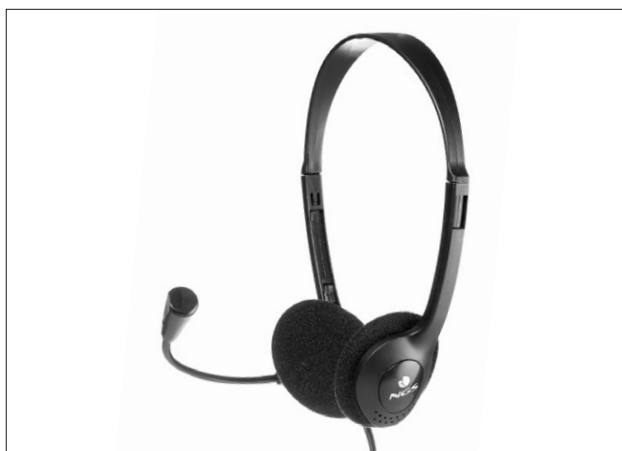

MS103 Pro

Referencia: MS103 Pro

Descripción

	Micrófono
Impedancia	Low
Gama de frecuencias	20 Hz ~ 16 kHz
Sensibilidad	-62 dB \pm 3 dB
Longitud de cable	1,8 m \pm 3%
	Auricular
Impedancia	32 Ω / 1 kHz
Gama de frecuencias	20 Hz ~ 20 kHz
Sensibilidad	101 dB \pm 4 dB
Longitud de cable	1,8 m \pm 3%