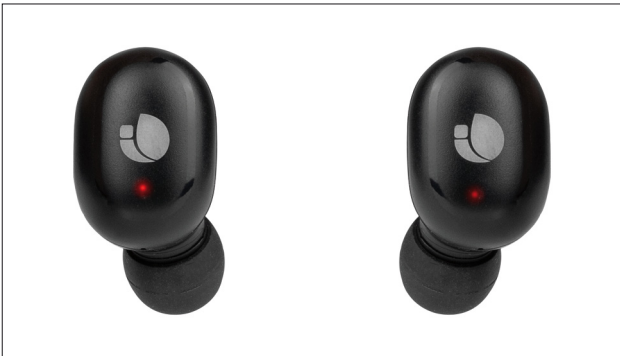

Artica Jewel Black

Fotos do produto