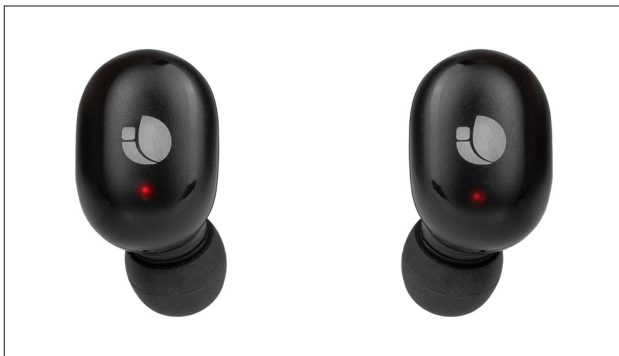

Artica Jewel Black

Immagini prodotto