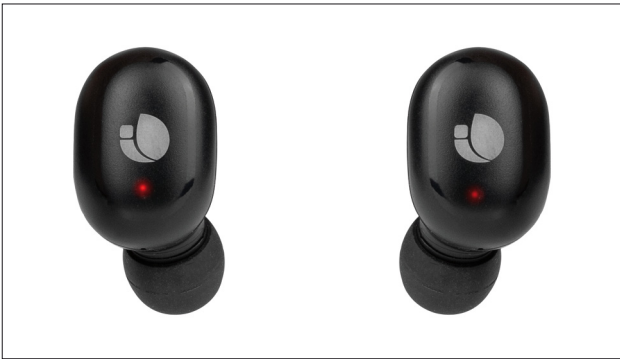

Artica Jewel Black

Fotos del producto