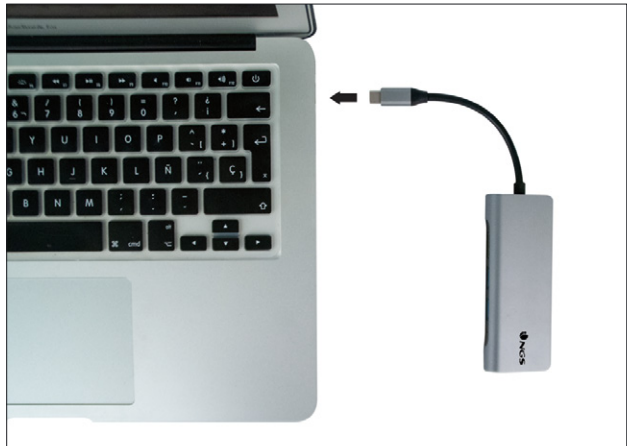

Wonder Dock 7

Fotos do produto