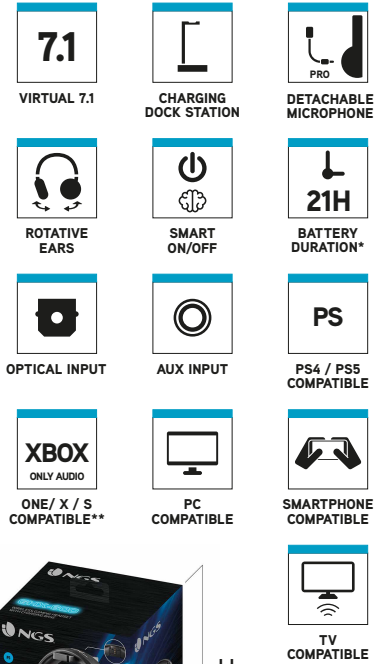

GHX-600

WIRELESS GAMING HEADSET WITH CHARGING BASE

EMBALAJE: 8435430620443
CAJA EXTERNA: 8435430620450

PVP: 114 €

DESCRIPCIÓN

- Auriculares de gaming inalámbricos con tecnología 2,4 GHz, luces LED y base de carga.
- Ofrecen la gama superior de acústica (sonido virtual 7.1), ergonomía, comodidad y ligereza extrema que necesitan los jugadores más exigentes.
- Equipado con una diadema ajustable y orejeras giratorias 90° que se adaptan mejor a la oreja, permitiéndote llevarlos puestos durante largas sesiones.
- Dispone de un micrófono omnidireccional que ofrece una gran claridad de voz, es a su vez extraíble, por lo que podrás llevártelo a cualquier lado para escuchar música conectado mediante jack 3.5mm.
- Disfruta de hasta aproximadamente 21 horas* de autonomía gracias a su batería integrada.
- Su base de carga cuenta con entrada óptica, jack y micro USB.
- Compatible con: TV, PS4 & PS5, XBOX**, PC, Nintendo Switch y mobile gaming

CARACTERÍSTICAS TÉCNICAS

- Sonido virtual 7.1
- Inalámbrico: banda ISM de 2,4 GHz
- Compatible con TV, PS4 y PS5, XBOX*, PC, Nintendo Switch y mobile gaming
- Capacidad de la batería: batería de litio de 3,7V / 980 mAh
- Duración de la batería: 21 horas**
- Micrófono: desmontable y con la función de silenciar
- Sensibilidad del micrófono: -36 dB
- Impedancia del micrófono: 2200 Ω
- Respuesta de frecuencia del micrófono: 100-20 kHz
- Controlador de altavoz: 50 mm
- Peso de los auriculares: 310 g
- Carga: Micro USB 5V / 500 mAh

CONTENIDO DEL EMBALAJE

- GHX-600
- Estación de carga y cable
- Manual de usuario

INFORMACIÓN LOGÍSTICA

Dimensiones (mm) y peso (g)

	W	D	H	🔒
- Caja externa:	608	264	320	-
- Embalaje:	196	122	283	-
- Producto:	170	90	198	485