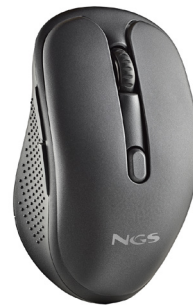

EVO SPOOK

WIRELESS RECHARGEABLE MULTIMODE MOUSE

EMBALAGEM: 8435430624274 CAIXA EXTERNA: 8435430624281

DESCRIÇÃO

Mouse recarregável com conexão sem fio multimodo. 2.4 GHz + Bluetooth 5.0 + Bluetooth 5.1. Permite que você conecte até 3 dispositivos e alterne (emparelhe automaticamente) entre eles.

CARACTERÍSTICAS TÉCNICAS

- Recarregável
- Multi-dispositivo
- 2.4 GHz + Bluetooth 5.0 + Bluetooth 5.1
- 800/1200/1600 DPI
- Botões silenciosos
- USB-A

CONTEÚDO DA EMBALAGEM

- EVO SPOOK
- Receptor USB-A nano
- Cabo de carregamento USB-A para USB-C
- 1x Bateria recarregável AA de 600mAh