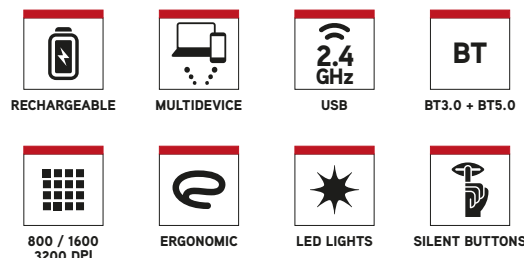

# EVO KARMA

WIRELESS RECHARGEABLE MULTI-MODE ERGONOMIC MOUSE

EMBALAGEM: 8435430621259

CAIXA EXTERNA: 8435430621266

PVP: 39,90 €

## DESCRIÇÃO

- Rato ergonómico recarregável com conexão sem fios multimodo e luzes LED.
- 2,4GHz USB + Bluetooth 3.0 + Bluetooth 5.0.
- Permite conectar até 3 dispositivos e trocar (emparelhar automaticamente) entre eles.
- Botões silenciosos.
- Sensor ótico com 800 / 1200 / 1600 / 2400 / 3200 DPI.

## CARACTERÍSTICAS TÉCNICAS

- 2,4GHz USB + Bluetooth 3.0 + Bluetooth 5.0
- Ergonómico
- Recarregável
- Botões silenciosos
- Luzes LED
- 800 / 1200 / 1600 / 2400 / 3200 DPI
- Roda de rolagem de metal + 7 botões