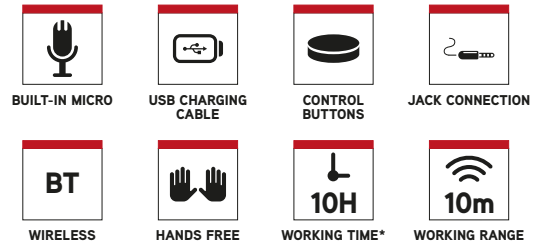

ARTICA WRATH

STEREO HEADPHONE COMPATIBLE WITH BLUETOOTH

EMBALAJE:
BLACK: 8435430621532
WHITE: 8435430621556

CAJA EXTERNA:
BLACK: 8435430621549
WHITE: 8435430621563

DESCRIPCIÓN

- Auriculares inalámbricos estéreo compatibles con la tecnología Bluetooth (10 m de alcance).
- Alta calidad de sonido y un diseño exclusivo.
- Fácil de emparejar con tu dispositivo favorito.
- Responde o realiza llamadas sin sacar el teléfono del bolsillo gracias a tu micrófono incorporado.
- Batería de polímero de litio con hasta 10 horas de duración.
- Equipado con una conexión USB tipo C para recargar la batería de 200mAh / 3,7V.
- Impedancia de 32 ohmios y respuesta en frecuencia de 20Hz ~ 20kHz.
- Diadema ajustable y almohadillas acolchadas.
- Controla la reproducción de música y responde a tus llamadas pulsando los botones del auricular.

CARACTERÍSTICAS TÉCNICAS

- Compatible con bluetooth 5.1
- Botones de control
- Manos libres
- Batería: 3,7V/200mAh
- Tiempo de funcionamiento: 10 horas*
- Distancia de funcionamiento: hasta 10 metros
- Puerto de carga USB-C