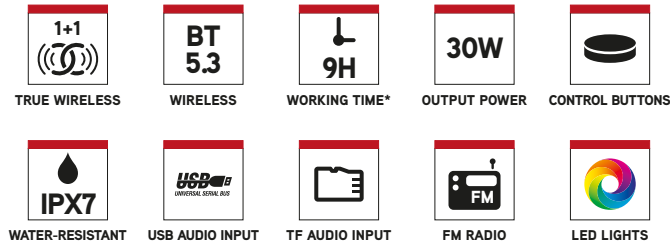

## WATERPROOF WIRELESS PORTABLE SPEAKER

PACCHETTO:

BLACK: 8435430623789

BLUE: 8435430623802

GRAY: 8435430623826

SCATOLA ESTERNA:

BLACK: 8435430623796

BLUE: 8435430623819

## DESCRIZIONE

- Altoparlante wireless compatibile con la tecnologia Bluetooth 5.3 per godere della musica sia all'interno che all'esterno.
- Dimensioni compatte e portatili, fornisce un suono di alta qualità grazie alla sua potenza di uscita di 30W.
- Design robusto con materiale resistente in tessuto.
- Resistente all'acqua, conforme allo standard IPX7. Immersibile per 30 minuti a meno di 1 metro di profondità.
- Amplifica il suono, può accoppiare contemporaneamente due dispositivi e aumentare la potenza del suono grazie alla tecnologia True Wireless.
- Compatibile con la tecnologia Bluetooth: collega il tuo dispositivo tramite Bluetooth e riproduci la tua musica con la migliore qualità del suono.
- Dotato di porta di ingresso USB e TF per collegare una memoria fino a 32GB.
- Incluso l'ingresso AUX In per jack da 3,5 mm.
- Batteria ricaricabile al litio da 7,4V/2500mAh che può riprodurre musica fino a 9 ore (volume al 50%).
- Controlla la tua musica dall'altoparlante con i semplici pulsanti integrati.
- Fornito con un cavo di ricarica USB di tipo C per una comoda ricarica.
- Il raggio del cellulare per la riproduzione di musica è fino a 10 metri.

## CARATTERISTICHE TECNICHE

- Compatibile con Bluetooth 5.3.
- TWS (ottieni una potenza doppia collegando contemporaneamente 2 altoparlanti senza fili).
- Potenza di uscita di picco: 30W.
- Potenza RMS: 15W.
- Ingresso audio AUX.
- Ingresso audio USB: fino a 32GB.
- Ingresso audio TF: fino a 32GB.
- Controllo del volume.
- Batteria: 7,4V/2500mAh agli ioni di litio.
- Tempo di funzionamento\*: 9 ore.
- Resistente all'acqua: IPX7.
- Frequenza di funzionamento: 2402-2480MHz.
- Potenza massima di uscita RF: 6dBm.
- Formati audio: MP3/WAV/WMA.