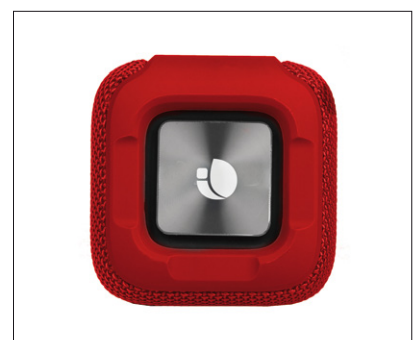

Roller Coaster

Fotos del producto