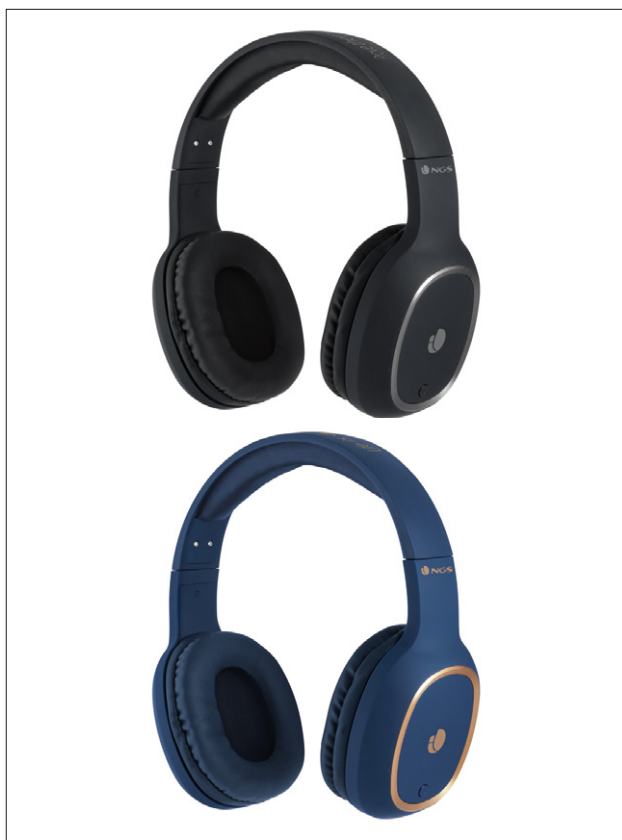

# Artica Pride

**Referencia:** Artica Pride Black  
Artica Pride Blue

## Descripción

Bluetooth  
 Impedancia: 32ohm  
 Alcance hasta 10 m  
 Tiempo de música: hasta 7 h  
 Respuesta en frecuencia: 20 Hz-20 kHz  
 Sensibilidad: 105±3%dB  
 Capacidad de la batería: 3,7V / 180mAh  
 Potencia de entrada: CC 5V  
 Manos libres  
 Carga fácil vía puerto USB

## Contenido del embalaje

- Artica Pride
- Cable de carga USB
- Manual de usuario (11 idiomas)
- Tarjeta de garantía de 2 años