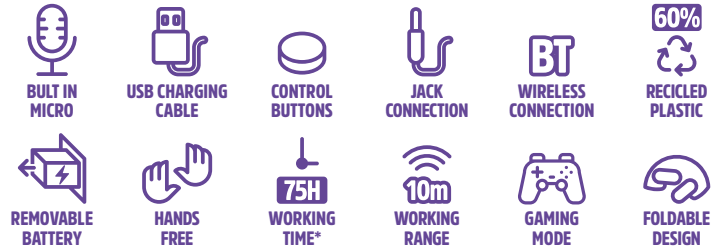

ARTICA GLACIER

STEREO HEADPHONE COMPATIBLE WITH BLUETOOTH

EMBALAGEM: BLACK 8435430628760 BEIGE 8435430628784
CAIXA EXTERNA: 8435430628777 8435430628791

DESCRIÇÃO

- Auscultadores sem fios circum-aurais (over-ear) com design envolvente e almofadas de alta qualidade que garantem conforto prolongado e excelente isolamento passivo de ruído. Compatíveis com Bluetooth 5.4, oferecem uma ligação rápida e estável com um alcance superior a 10 metros, otimizada para uma experiência fluida em qualquer momento.
- Equipados com bateria de 500 mAh, proporcionam até 75 horas de reprodução contínua a 50% do volume, sendo ideais para quem procura máxima autonomia. Um carregamento completo demora aproximadamente 2 horas através da porta USB-C.
- Incluem microfone integrado para chamadas em modo mãos livres e acesso direto a assistentes de voz como Siri ou Google Assistant. Os controlos integrados no auscultador permitem gerir volume, reprodução e chamadas sem tocar no telemóvel. Por motivos de sustentabilidade e manutenção, o modelo inclui um sistema que permite remover a bateria em segurança.
- O design dobrável facilita o armazenamento e transporte, sendo uma excelente opção para levar na mochila ou mala.

CARACTERÍSTICAS TÉCNICAS

- Compatível com Bluetooth 5.4
- Ligação multiponto
- Botões de controlo
- Mãos livres
- Bateria: 3.7V/500mAh
- Autonomia: 75 horas
- Distância de funcionamento: até 10 metros
- Porta de carregamento USB-C
- Entrada auxiliar jack 3,5 mm
- Design dobrável
- Intervalo de frequência: 2402-2480 MHz
- Potência máxima de saída RF: xxxx dBm

* 75 horas a 50% do volume
60 horas a 70% do volume
35 horas a 100% do volume

CONTEÚDO DA EMBALAGEM

- ARTICA GLACIER
- Cabo de carregamento USB-C
- Guia de instalação

INFORMAÇÃO LOGÍSTICA

Dimensões (mm)
e peso (g)

	W	D	H	🔒
- Caixa Externa:	396	263	240	-
- Embalagem:	188	81	197	-
- Produto:	186	79	195	196
- Unidades por pallet:	216			
- Unidades por caixa:	6			
- Caixas por pallet:	36			
- Caixas na base:	6			
- Caixas de altura:	6			

- Até 75 horas de reprodução com uma única carga
- Design dobrável para fácil portabilidade
- Controlos integrados e modo gaming dedicado
- Design over-ear com almofadas de alta qualidade
- Bateria removível para manutenção e reciclagem