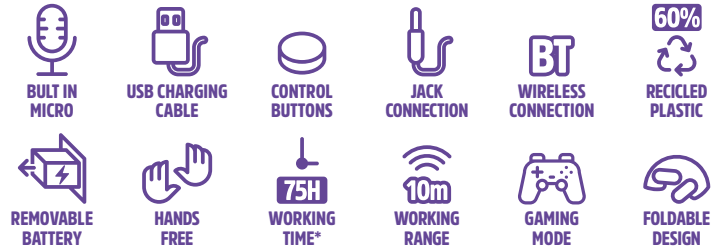

ARTICA GLACIER

STEREO HEADPHONE COMPATIBLE WITH BLUETOOTH

BLACK BEIGE

PACCHETTO: 8435430628760 8435430628784

SCATOLA ESTERNA: 8435430628777 8435430628791

DESCRIZIONE

- Cuffie wireless circumaurali (over-ear) con design avvolgente e cuscinetti di alta qualità che garantiscono comfort prolungato ed eccellente isolamento passivo dal rumore. Compatibili con Bluetooth 5.4, offrono una connessione rapida e stabile con una portata superiore a 10 metri, ottimizzata per un'esperienza fluida in ogni momento.
- Dotate di batteria da 500 mAh, assicurano fino a 75 ore di riproduzione continua al 50% del volume, risultando ideali per chi cerca la massima autonomia. Una ricarica completa richiede circa 2 ore tramite porta USB-C.
- Dispongono di microfono integrato per chiamate in vivavoce e accesso diretto agli assistenti vocali come Siri o Google Assistant. I controlli integrati sul padiglione consentono di gestire volume, riproduzione e chiamate senza toccare il telefono. Per motivi di sostenibilità e manutenzione, il modello include un sistema che consente di rimuovere la batteria in sicurezza.
- Il design pieghevole facilita conservazione e trasporto, rendendole perfette da portare in zaino o borsa.

CARATTERISTICHE TECNICHE

- Compatibili con Bluetooth 5.4
- Connessione multipoint
- Pulsanti di controllo
- Vivavoce
- Batteria: 3.7V/500mAh
- Autonomia: 75 ore
- Distanza operativa: fino a 10 metri
- Porta di ricarica USB-C
- Ingresso jack AUX da 3,5 mm
- Design pieghevole
- Gamma di frequenza: 2402-2480 MHz
- Potenza massima di uscita RF: xxxx dBm

- Fino a 75 ore di riproduzione con una sola carica
- Design pieghevole per facile trasporto
- Controlli integrati e modalità gaming dedicata
- Design over-ear con cuscinetti di alta qualità
- Batteria rimovibile per manutenzione e riciclo