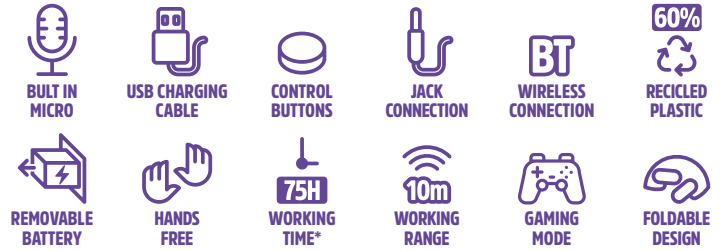

ARTICA GLACIER

STEREO HEADPHONE COMPATIBLE WITH BLUETOOTH

EMBALLAGE : BLACK 8435430628760 BEIGE 8435430628784
BOÎTE EXTERNE : 8435430628777 8435430628791

DESCRIPTION

- Casque circum-aural sans fil (over-ear) avec un design enveloppant et des coussinets de haute qualité garantissant un confort durable et une excellente isolation passive du bruit. Compatible avec Bluetooth 5.4, il offre une connexion rapide et stable avec une portée de plus de 10 mètres, optimisée pour une expérience fluide à tout moment.
- Équipé d'une batterie de 500 mAh, il offre jusqu'à 75 heures de lecture continue à 50 % du volume, ce qui en fait un choix idéal pour ceux qui recherchent une autonomie maximale. Une charge complète prend environ 2 heures via le port USB-C.
- Il dispose d'un microphone intégré pour les appels mains libres et d'un accès direct aux assistants vocaux tels que Siri ou Google Assistant. Les commandes intégrées sur l'oreillette permettent de gérer le volume, la lecture et les appels sans toucher votre téléphone. Pour des raisons de durabilité et de maintenance, le modèle inclut un système permettant de retirer la batterie en toute sécurité.
- Son design pliable facilite le rangement et le transport, ce qui en fait une excellente option à emporter dans un sac à dos ou un sac et à utiliser à tout moment.

SPÉCIFICATIONS TECHNIQUES

- Compatible Bluetooth 5.4
- Connexion multipoint
- Boutons de contrôle
- Mains libres
- Batterie : 3.7V/500mAh
- Autonomie : 75 heures
- Portée : jusqu'à 10 mètres
- Port de charge USB-C
- Entrée jack auxiliaire 3,5 mm
- Design pliable
- Plage de fréquences : 2402-2480 MHz
- Puissance RF maximale de sortie : xxxx dBm

- Jusqu'à 75 heures de lecture avec une seule charge
- Design pliable pour une portabilité facile
- Commandes intégrées et mode jeu dédié
- Design circum-aural avec coussinets de haute qualité
- Batterie amovible pour maintenance et recyclage