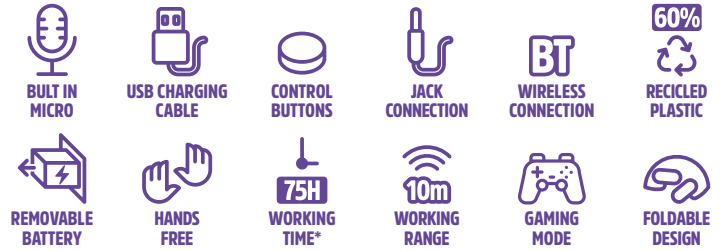

ARTICA GLACIER

STEREO HEADPHONE COMPATIBLE WITH BLUETOOTH

EMBALAJE: BLACK 8435430628760 BEIGE 8435430628784
CAJA EXTERNA: 8435430628777 8435430628791

DESCRIPCIÓN

- Auriculares inalámbricos circumaurales con diseño envolvente y almohadillas de alta calidad que garantizan comodidad prolongada y un excelente aislamiento pasivo del ruido. Compatible con la versión Bluetooth 5.4, ofrecen una conexión estable y rápida con un alcance de más de 10 metros, optimizada para una experiencia fluida en todo momento.
- Equipados con una batería de 500 mAh, proporcionan hasta 75 horas de reproducción continua al 50% de volumen, lo que los convierte en una opción ideal para quienes buscan máxima autonomía. La carga completa se realiza en aproximadamente 2 horas mediante puerto USB-C.
- Cuentan con micrófono integrado para llamadas manos libres y acceso directo a asistentes de voz como Siri o Google Assistant. Además, ofrecen controles integrados en el auricular para gestionar volumen, reproducción y llamadas sin tocar el móvil. Por motivos de sostenibilidad y mantenimiento, el modelo incluye un sistema que permite la extracción segura de la batería.
- Su estructura plegable facilita el almacenamiento y transporte, convirtiéndolos en una excelente opción para llevarlos en la mochila o bolso y usarlos en cualquier momento.

CARACTERÍSTICAS TÉCNICAS

- Compatible con Bluetooth 5.4
- Conexión multipunto
- Botones de control
- Manos libres
- Batería: 3.7V/500mAh
- Autonomía: 75 horas
- Distancia de funcionamiento: hasta 10 metros
- Puerto de carga USB-C
- Entrada auxiliar jack 3,5 mm
- Diseño plegable
- Rango de frecuencia: 2402-2480 MHz
- Potencia máxima de salida RF: xxxx dBm

- Hasta 75 horas de reproducción con una sola carga
- Diseño plegable para fácil transporte
- Controles integrados y modo gaming dedicado
- Diseño over-ear con almohadillas de alta calidad
- Batería extraíble para mantenimiento y reciclaje