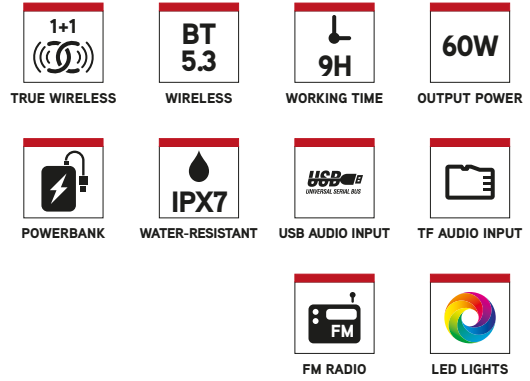

BLUE: 8435430623871

GRAY: 8435430623895

DESCRIÇÃO

- Alto-falante sem fio compatível com a tecnologia Bluetooth 5.3 para desfrutar de música tanto dentro como fora de casa.
- Tamanho compacto e portátil, proporciona som de alta qualidade graças à sua potência de saída de 60W.
- Design robusto com material resistente em tecido.
- Resistente à água, de acordo com o padrão IPX7. Submersível por até 30 minutos a menos de 1 metro de profundidade.
- Amplifica o som, pode emparelhar dois dispositivos simultaneamente e aumentar a potência sonora com sua Tecnologia True Wireless.
- Compatível com a tecnologia Bluetooth: conecte seu dispositivo via Bluetooth e reproduza sua música com a melhor qualidade de som.
- Possui porta de entrada USB e TF para conectar um dispositivo de memória de até 32GB.
- Inclui entrada AUX In para Jack de 3,5 mm.
- Bateria recarregável de lítio de 7,4V/5000mAh que reproduz música por até 9 horas (a 50% do volume).
- Controle sua música no alto-falante com os botões integrados e fáceis de usar.
- Equipado com um cabo de carregamento USB tipo C para carregamento conveniente.
- O alcance do celular para reprodução de música é de até 10 metros.
- Inclui função de power bank através da porta USB.

CARACTERÍSTICAS TÉCNICAS

- Compatível com Bluetooth 5.3.
- TWS (obtenha potência dupla conectando 2 alto-falantes ao mesmo tempo, sem fios).
- Potência de saída máxima: 60W.
- Potência RMS: 30W.
- Entrada de áudio AUX.
- Entrada de áudio USB: até 32GB.
- Entrada de áudio TF: até 32GB.
- Controle de volume.
- Bateria: íon de lítio 7,4V/5000mAh.
- Tempo de funcionamento*: 9 horas.
- Resistente à água: IPX7.
- Frequência de operação: 2402-2480MHz.
- Potência máxima de saída RF: 6dBm.
- Power bank.
- Formatos de áudio: MP3/WAV/WMA.