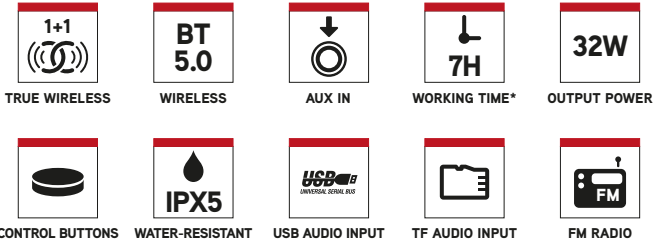

### DESCRIPCIÓN

- Altavoz compatible con tecnología bluetooth, que permite conectar 2 unidades simultáneamente de forma inalámbrica.
- Resistente al agua, conforme a la norma IPX5.
- Sonido de alta calidad gracias a su gran potencia de salida.
- Dispone de radio FM, reproductor de sonido mediante memorias USB o TF y entrada auxiliar.
- Su batería de 6000mAh permite hasta 7 horas de reproducción al 70% de volumen con las luces encendidas y 20 horas con las luces apagadas.
- Dispone de 7 modos de luces diferentes.
- Incluye correa de transporte.

### CARACTERÍSTICAS TÉCNICAS

- Compatible con bluetooth 5.0
- True Wireless Stereo (TWS)
- Potencia de salida: 32W (2 x 16W)
- Resistente al agua IPX5
- Batería: Ion-Li 6000mAh/7,4V
- Tiempo de funcionamiento: 7 horas\*
- Potencia de entrada: USB tipo C 5V/1A
- Entradas de audio USB / TF / AUX IN
- Radio FM
- RMS: 16W
- Distancia de funcionamiento: hasta 10 metros