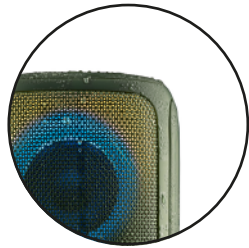

## OUTDOOR WIRELESS PORTABLE SPEAKER

EMBALAJE:  
BLACK: 8435430621693  
CORAL: 8435430622188  
AZURE: 8435430622195  
GREEN: 8435430622201

CAJA EXTERNA:  
BLACK: 8435430621709  
CORAL: 8435430622737  
AZURE: 8435430622744  
GREEN: 8435430622751

### DESCRIPCIÓN

- Altavoz compatible con tecnología bluetooth, que permite conectar 2 unidades simultáneamente de forma inalámbrica.
- Resistente al agua, conforme a la norma IPX5.
- Sonido de alta calidad gracias a su gran potencia de salida.
- Dispone de radio FM, reproductor de sonido mediante memorias USB o TF y entrada auxiliar.
- Su batería de 6000mAh permite hasta 7 horas de reproducción al 70% de volumen con las luces encendidas y 20 horas con las luces apagadas.
- Dispone de 7 modos de luces diferentes.
- Incluye correa de transporte.

### CARACTERÍSTICAS TÉCNICAS

- Compatible con bluetooth 5.0
- True Wireless Stereo (TWS)
- Potencia de salida: 32W (2 x 16W)
- Resistente al agua IPX5
- Batería: Ion-Li 6000mAh/7,4V
- Tiempo de funcionamiento: 7 horas\*
- Potencia de entrada: USB tipo C 5V/1A
- Entradas de audio USB / TF / AUX IN
- Radio FM
- RMS: 16W
- Distancia de funcionamiento: hasta 10 metros