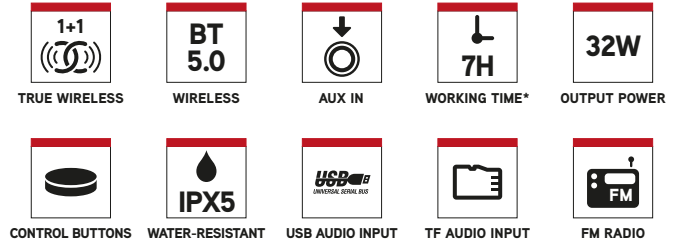

### DESCRIZIONE

- Altoparlante compatibile con la tecnologia Bluetooth che permette di collegare 2 unità senza fili allo stesso tempo.
- Resistente all'acqua, secondo lo standard IPX5.
- Suono di alta qualità grazie alla sua alta potenza di uscita.
- Dispone di radio FM, lettore audio via USB o scheda TF e ingresso ausiliario.
- La batteria da 6000 mAh fornisce fino a 7 ore di riproduzione al 70% del volume con luci LED accese e fino a 20 ore con luci LED spente.
- Ha 7 diverse modalità di illuminazione.
- Include una cinghia per il trasporto.

### CARATTERISTICHE TECNICHE

- Compatibile con bluetooth 5.0
- True Wireless Stereo (TWS)
- Potenza di uscita: 32W (2 x 16W)
- Resistente all'acqua IPX5
- Batteria: Ion-Li 6000mAh/7,4V
- Autonomia: 7 ore\*
- Potenza d'ingresso: USB type-C 5V/1A
- Ingressi audio USB / TF / AUX IN
- Radio FM
- RMS: 16W
- Raggio d'azione: fino a 10 metri