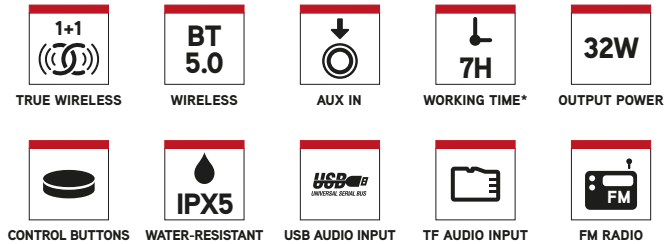

DESCRIÇÃO

- Altifalante compatível com tecnologia Bluetooth que permite a ligação sem fios de duas unidades em simultâneo.
- Resistente à água, em conformidade com a classificação IPX5.
- Som de alta qualidade graças à saída de alta potência.
- Inclui rádio FM, leitor de áudio via USB ou cartão TF e entrada auxiliar.
- A sua bateria de 6000mAh permite até 7 horas de reprodução a 70% do volume com luzes LED acesas e até 20 horas com luzes LED apagadas.
- Tem 7 modos de iluminação.
- Inclui fita de transporte.

CARACTERÍSTICAS TÉCNICAS

- Compatível com bluetooth 5.0
- True Wireless Stereo (TWS)
- Potência de saída: 32W (2 x 16W)
- Resistente à água IPX5
- Bateria: Ion-Li 6000mAh/7,4V
- Autonomia: 7 horas*
- Entrada de potência: USB tipo C, 5 V/1 A
- Entradas USB/TF/AUX IN
- Rádio FM
- RMS: 16W
- Distância de funcionamento: até 10 metros