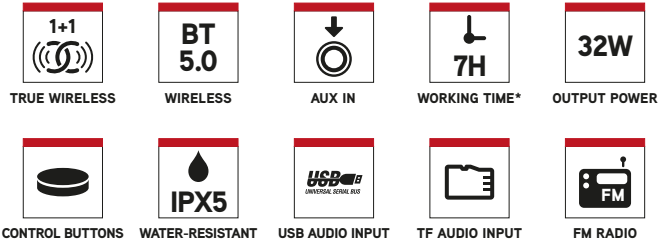

DESCRIZIONE

- Altoparlante compatibile con la tecnologia Bluetooth che permette di collegare 2 unità senza fili allo stesso tempo.
- Resistente all'acqua, secondo lo standard IPX5.
- Suono di alta qualità grazie alla sua alta potenza di uscita.
- Dispone di radio FM, lettore audio via USB o scheda TF e ingresso ausiliario.
- La batteria da 6000 mAh fornisce fino a 7 ore di riproduzione al 70% del volume con luci LED accese e fino a 20 ore con luci LED spente.
- Ha 7 diverse modalità di illuminazione.
- Include una cinghia per il trasporto.

CARATTERISTICHE TECNICHE

- Compatibile con bluetooth 5.0
- True Wireless Stereo (TWS)
- Potenza di uscita: 32W (2 x 16W)
- Resistente all'acqua IPX5
- Batteria: Ion-Li 6000mAh/7,4V
- Autonomia: 7 ore*
- Potenza d'ingresso: USB type-C 5V/1A
- Ingressi audio USB / TF / AUX IN
- Radio FM
- RMS: 16W
- Raggio d'azione: fino a 10 metri