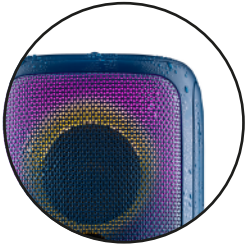

ROLLER BEAST

OUTDOOR WIRELESS PORTABLE SPEAKER

PACCHETTO:
BLACK: 8435430621693
CORAL: 8435430622188
AZURE: 8435430622195
GREEN: 8435430622201

SCATOLA ESTERNA:
BLACK: 8435430621709
CORAL: 8435430622737
AZURE: 8435430622744
GREEN: 8435430622751

DESCRIZIONE

- Altoparlante compatibile con la tecnologia Bluetooth che permette di collegare 2 unità senza fili allo stesso tempo.
- Resistente all'acqua, secondo lo standard IPX5.
- Suono di alta qualità grazie alla sua alta potenza di uscita.
- Dispone di radio FM, lettore audio via USB o scheda TF e ingresso ausiliario.
- La batteria da 6000 mAh fornisce fino a 7 ore di riproduzione al 70% del volume con luci LED accese e fino a 20 ore con luci LED spente.
- Ha 7 diverse modalità di illuminazione.
- Include una cinghia per il trasporto.

CARATTERISTICHE TECNICHE

- Compatibile con bluetooth 5.0
- True Wireless Stereo (TWS)
- Potenza di uscita: 32W (2 x 16W)
- Resistente all'acqua IPX5
- Batteria: Ion-Li 6000mAh/7,4V
- Autonomia: 7 ore*
- Potenza d'ingresso: USB type-C 5V/1A
- Ingressi audio USB / TF / AUX IN
- Radio FM
- RMS: 16W
- Raggio d'azione: fino a 10 metri

CONTENUTO DELLA CONFEZIONE

- ROLLER BEAST
- Cavo di ricarica USB
- Cinghia per il trasporto
- Guida dell'installazione

DATI LOGISTICI

Dimensioni (mm)
e peso (g)

	W	D	H	🔒
- Scatola esterna:	380	260	240	-
- Imballaggio:	120	120	219	-
- Prodotto:	110	110	200	995