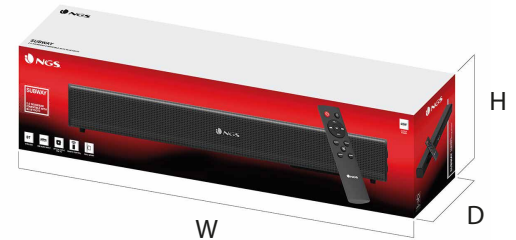

SUBWAY

2.0 SOUNDBAR COMPATIBLE WITH BLUETOOTH

EMBALAGEM: 8435430620849

CAIXA EXTERNA: 8435430620856

PVP: 49,90 €

WIRELESS

USB AUDIO INPUT

OPTICAL INPUT FOR TV

AUX IN

OUTPUT POWER

REMOTE CONTROL

WALL MOUNT

DESCRIÇÃO

- Barra de som compatível com tecnologia Bluetooth para desfrutar de som envolvente.
- Inclui uma entrada ótica para ligar à ficha auxiliar do televisor e uma entrada USB para reproduzir a sua música favorita.
- O controlo remoto permite aumentar ou diminuir o volume, saltar para as faixas seguintes ou anteriores, ligar e desligar a coluna e até alterar para o modo equalizador para selecionar um dos modos disponíveis (música, cinema, notícias e normal).
- A saída de 40 W irá transformar a sala de estar num autêntico cinema ou discoteca.
- O design compacto adapta-se a qualquer espaço e pode mesmo ser pendurada na parede.
- Inclui tomadas e parafusos.

CARACTERÍSTICAS TÉCNICAS

- Potência de saída: 40W
- Compatível com bluetooth 5.0
- Entrada de áudio USB
- Entrada auxiliar
- Entrada ótica
- RMS: 20W
- Controle remoto
- Efeitos EQ
- Indicador LED
- Adaptador DC

CONTEÚDO DA EMBALAGEM

- SUBWAY
- Controle remoto
- 2 pilhas AA
- Guia de instalação

INFORMAÇÃO LOGÍSTICA

Dimensões (mm) e peso (g)

| | W | D | H | 🔒 |
|------------------|-----|-----|-----|---|
| - Caixa Externa: | 546 | 268 | 320 | - |
| - Embalagem: | 526 | 99 | 124 | - |
| - Produto: | 407 | - | 53 | - |