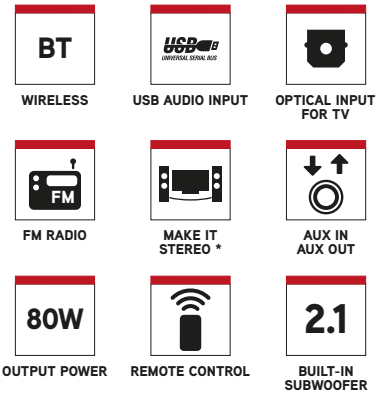

SKYCHARM 2.1

2.1 TOWER SPEAKER COMPATIBLE WITH BLUETOOTH

EMBALLAGE : 8435430619690

BOÎTE EXTERNE : 8435430619706

PVP : 69 €

DESCRIPTION

- Il offre différentes possibilités de connexion : entrée optique pour connecter un téléviseur compatible avec Bluetooth, entrée audio USB, radio FM et entrée audio.
- Couplage de 2 tours en stéréo grâce au câble audio, de la sortie audio de la tour principale à l'entrée audio de la tour secondaire. La tour secondaire ne répondra qu'aux commandes de la tour principale.
- Connectez simplement votre home cinémas, votre télévision ou tout autre appareil via Bluetooth.
- Écoutez les fichiers MP3 stockés dans votre mémoire USB pendant des heures et profitez de vos playlists préférées.
- Il comprend également la radio FM avec une mémoire des stations présélectionnées pour se transformer en un fantastique appareil multimédia.
- Utilisez le port USB pour recharger votre appareil Bluetooth tout en écoutant votre musique préférée.
- Contrôle complet de vos enregistrements de musique grâce à la commande à distance incluse.
- Design élégant et minimaliste, avec finition en noir et un socle à poser sur le sol adapté à n'importe quel espace
- Finition en bois de haute qualité garantissant une meilleure qualité sonore.
- Il offre de puissantes basses et une qualité de son supérieure grâce à ses 2 enceintes medium et au subwofer incorporé.

SPÉCIFICATIONS TECHNIQUES

- Puissance de sortie : 80 W
- Compatible Bluetooth
- Connecter 2 tours pour un rendu stéréo via un câble*
- Port de recharge USB
- Radio FM
- Entrée audio USB
- Entrée auxiliaire
- Sortie auxiliaire
- Entrée optique
- Écran LED
- Boîtier en bois
- RMS: 40W

CONTENU DE L'EMBALLAGE

- SKYCHARM 2.1
- Câble audio jack 3,5mm
- Adaptateur secteur
- Télécommande
- Manuel de l'utilisateur
- Carte de garantie de 2 ans

INFORMATIONS POUR LE TRANSPORT

Dimensions (mm) et poids (g)