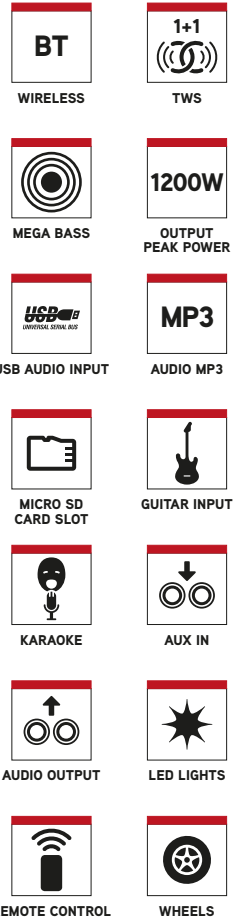

# WILDDUB 3

15" DOUBLE WOOFER SPEAKER

EMBALAGEM: 8435430620139

PVP: 399 €

## DESCRIÇÃO

- Equipamento musical de DJ compatível com Bluetooth, 1200 W de potência e excelente qualidade de som.
- Facilmente transportável graças às suas rodas.
- Equipado com entradas de áudio Micro SD, USB, AUX IN e compatível com a tecnologia Bluetooth True Wireless estéreo, que permite associar 2 equipamentos de som da família «WILDDUB» sem fios.
- Também possui uma saída de áudio, que permite ligar vários dispositivos em série por cabo.
- Transforma qualquer lugar numa verdadeira discoteca e surpreende em todas as suas festas.

## CARACTERÍSTICAS TÉCNICAS

- 2 x 15" altifalante woofer
- 2 x 6" altifalante tweeter
- Potência de pico de saída: 1200 W
- Função megagraves
- Compatível com Bluetooth
- TWS (True Wireless Stereo)
- Entradas USB / Micro SD / AUX
- Saída de áudio
- Entrada de microfone
- Entrada pra guitarra
- Ecrã LED
- Luzes LED
- RMS: 120 W
- Tensão de entrada: AC 100 V-240 V 50/60Hz
- Intervalo de frequência: 20 Hz- 20 kHz

## CONTEÚDO DA EMBALAGEM

- WILDDUB 3
- Controle remoto (pilhas não incluídas)
- Cabo de alimentação AC
- Cabo de áudio
- Manual do utilizador
- Cartão de garantia de 3 anos