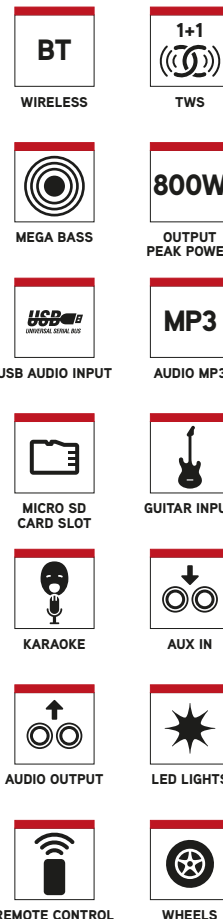

# WILDDUB 2

12" DOUBLE WOOFER SPEAKER

EMBALAGEM: 8435430620122

PVP: 299 €

## DESCRIÇÃO

- Equipamento musical de DJ compatível com Bluetooth, 800 W de potência e excelente qualidade de som.
- Facilmente transportável graças às suas rodas.
- Equipado com entradas de áudio Micro SD, USB, AUX IN e compatível com a tecnologia Bluetooth True Wireless estéreo, que permite associar 2 equipamentos de som da família «WILDDUB» sem fios.
- Também possui uma saída de áudio, que permite ligar vários dispositivos em série por cabo.
- Transforma qualquer lugar numa verdadeira discoteca e surpreende em todas as suas festas.

## CARACTERÍSTICAS TÉCNICAS

- 2 x 12" altifalante woofers
- 2 x 4" altifalante tweeter
- Potência de pico de saída: 800 W
- Função megagraves
- Compatível com Bluetooth
- TWS (True Wireless Stereo)
- Entradas USB / Micro SD / AUX
- Saída de áudio
- Entrada de microfone
- Entrada pra guitarra
- Ecrã LED
- Luzes LED
- RMS: 100 W
- Tensão de entrada: AC 100 V-240 V 50/60Hz
- Intervalo de frequência: 20 Hz- 20 kHz

## CONTEÚDO DA EMBALAGEM

- WILDDUB 2
- Controle remoto (pilhas não incluídas)
- Cabo de alimentação AC
- Cabo de áudio
- Manual do utilizador
- Cartão de garantia de 3 anos