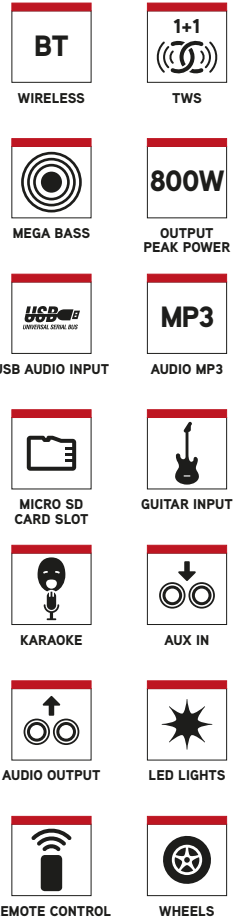

# WILDDUB 2

12" DOUBLE WOOFER SPEAKER

EMBALLAGE : 8435430620122

PVP : 299 €

## DESCRIPTION

- Équipement musical pour DJ complet compatible avec Bluetooth, puissance de 800W et une excellente qualité de son.
- Facilement transportable grâce à ses roues.
- Équipé d'entrées audio Micro SD, USB, AUX IN et compatible avec la technologie Bluetooth true Wireless stéréo, qui vous permet de connecter sans fil 2 périphériques audio de la famille « WILDDUB ».
- Il possède également une sortie audio, qui vous permet de connecter plusieurs appareils en série via un câble.
- Transformez n'importe quel endroit en véritable boîte de nuit surprenez dans toutes vos fêtes.

## SPÉCIFICATIONS TECHNIQUES

- 2 x 12" haut-parleur de graves
- 2 x 4" haut-parleurs des aigus
- Puissance de crête de sortie : 800 W
- Fonction méga basses
- Compatible avec Bluetooth
- TWS (True Wireless Stereo)
- USB / Micro SD / entrées AUX
- Sortie Audio
- Entrée Microphone
- Entrée Guitare
- Écran LED
- Lumières LED
- RMS : 100 W
- Tension d'entrée : AC100V-240V 50/60Hz
- Bande de fréquence : 20Hz-20kHz

## CONTENU DE L'EMBALLAGE

- WILDDUB 2
- Télécommande (batteries non incluses)
- Câble d'alimentation CA
- Câble audio
- Manuel de l'utilisateur
- Carte de garantie de 3 ans