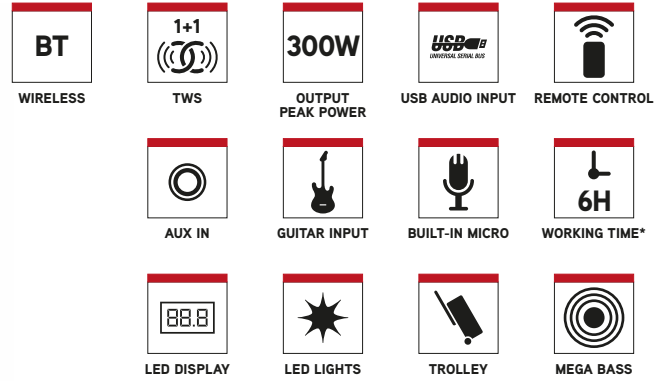

## DESCRIÇÃO

- Potente coluna portátil equipada com subwoofer duplo 8" e 300 W de potência de pico.
- Soberbo som e efeitos de luzes para fazer uma festa em qualquer lugar graças à bateria integrada.
- Design compacto com tubo telescópico e rodas que o transformam num dispositivo totalmente portátil.
- Inclui várias opções de reprodução para reproduzir a sua música como preferir:
- Compatível com tecnologia Bluetooth 5.0: Ligue o seu dispositivo através de Bluetooth e reproduza a sua música com a melhor qualidade de som
- Entrada Aux: Ligue qualquer fonte externa através de um cabo de áudio.
- Entrada de áudio USB: Ligue uma memória flash USB e reproduza todos os seus ficheiros digitais.
- Compatível com tecnologia True Wireless Stereo: emparelhe simultaneamente e sem fios dois dispositivos da gama Wild Rave e aumente a potência sonora
- Inclui uma bateria de recarregável com 10 horas de autonomia com reprodução de música (50% volume), que pode variar dependendo do nível de volume da reprodução da música.
- Consiga um ambiente mais festivo com as multicoloridas luzes LED integradas na coluna. Com diferentes padrões de sincronização de coluna com o ritmo das suas faixas favoritas.
- Inclui vários modos de luzes para animar a festa.
- Inclui entrada para microfone e guitarra para destacar o artista que há em si.
- Inclui um microfone com fio para as suas sessões de Karaoke.
- Função Super Bass para melhorar o baixo para um nível incrível.
- Controlo de agudos e graves para uma definição fácil dos tons.
- Destaca-se pela facilidade de utilização e conveniência.
- Controlo remoto incluído