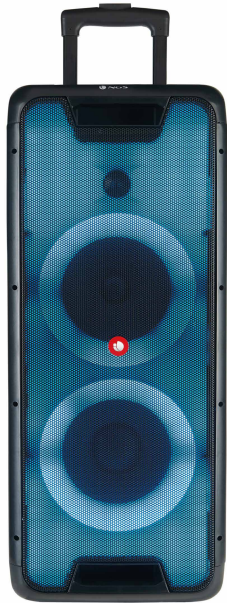

# WILDRAVE 2

PORTABLE WIRELESS PARTY SPEAKER

GIFTBOX: 8435430620009

## DESCRIÇÃO

- Potente coluna portátil equipada com subwoofer duplo 8" e 300 W de potência de pico.
- Soberbo som e efeitos de luzes para fazer uma festa em qualquer lugar graças à bateria integrada.
- Design compacto com tubo telescópico e rodas que o transformam num dispositivo totalmente portátil.
- Inclui várias opções de reprodução para reproduzir a sua música como preferir:
- Compatível com tecnologia Bluetooth 5.0: Ligue o seu dispositivo através de Bluetooth e reproduza a sua música com a melhor qualidade de som
- Entrada Aux: Ligue qualquer fonte externa através de um cabo de áudio.
- Entrada de áudio USB: Ligue uma memória flash USB e reproduza todos os seus ficheiros digitais.
- Compatível com tecnologia True Wireless Stereo: emparelhe simultaneamente e sem fios dois dispositivos da gama Wild Rave e aumente a potência sonora
- Inclui uma bateria de recarregável com 10 horas de autonomia com reprodução de música (50% volume), que pode variar dependendo do nível de volume da reprodução da música.
- Consiga um ambiente mais festivo com as multicoloridas luzes LED integradas na coluna. Com diferentes padrões de sincronização de coluna com o ritmo das suas faixas favoritas.
- Inclui vários modos de luzes para animar a festa.
- Inclui entrada para microfone e guitarra para destacar o artista que há em si.
- Inclui um microfone com fio para as suas sessões de Karaoke.
- Função Super Bass para melhorar o baixo para um nível incrível.
- Controlo de agudos e graves para uma definição fácil dos tons.
- Destaca-se pela facilidade de utilização e conveniência.
- Controlo remoto incluído